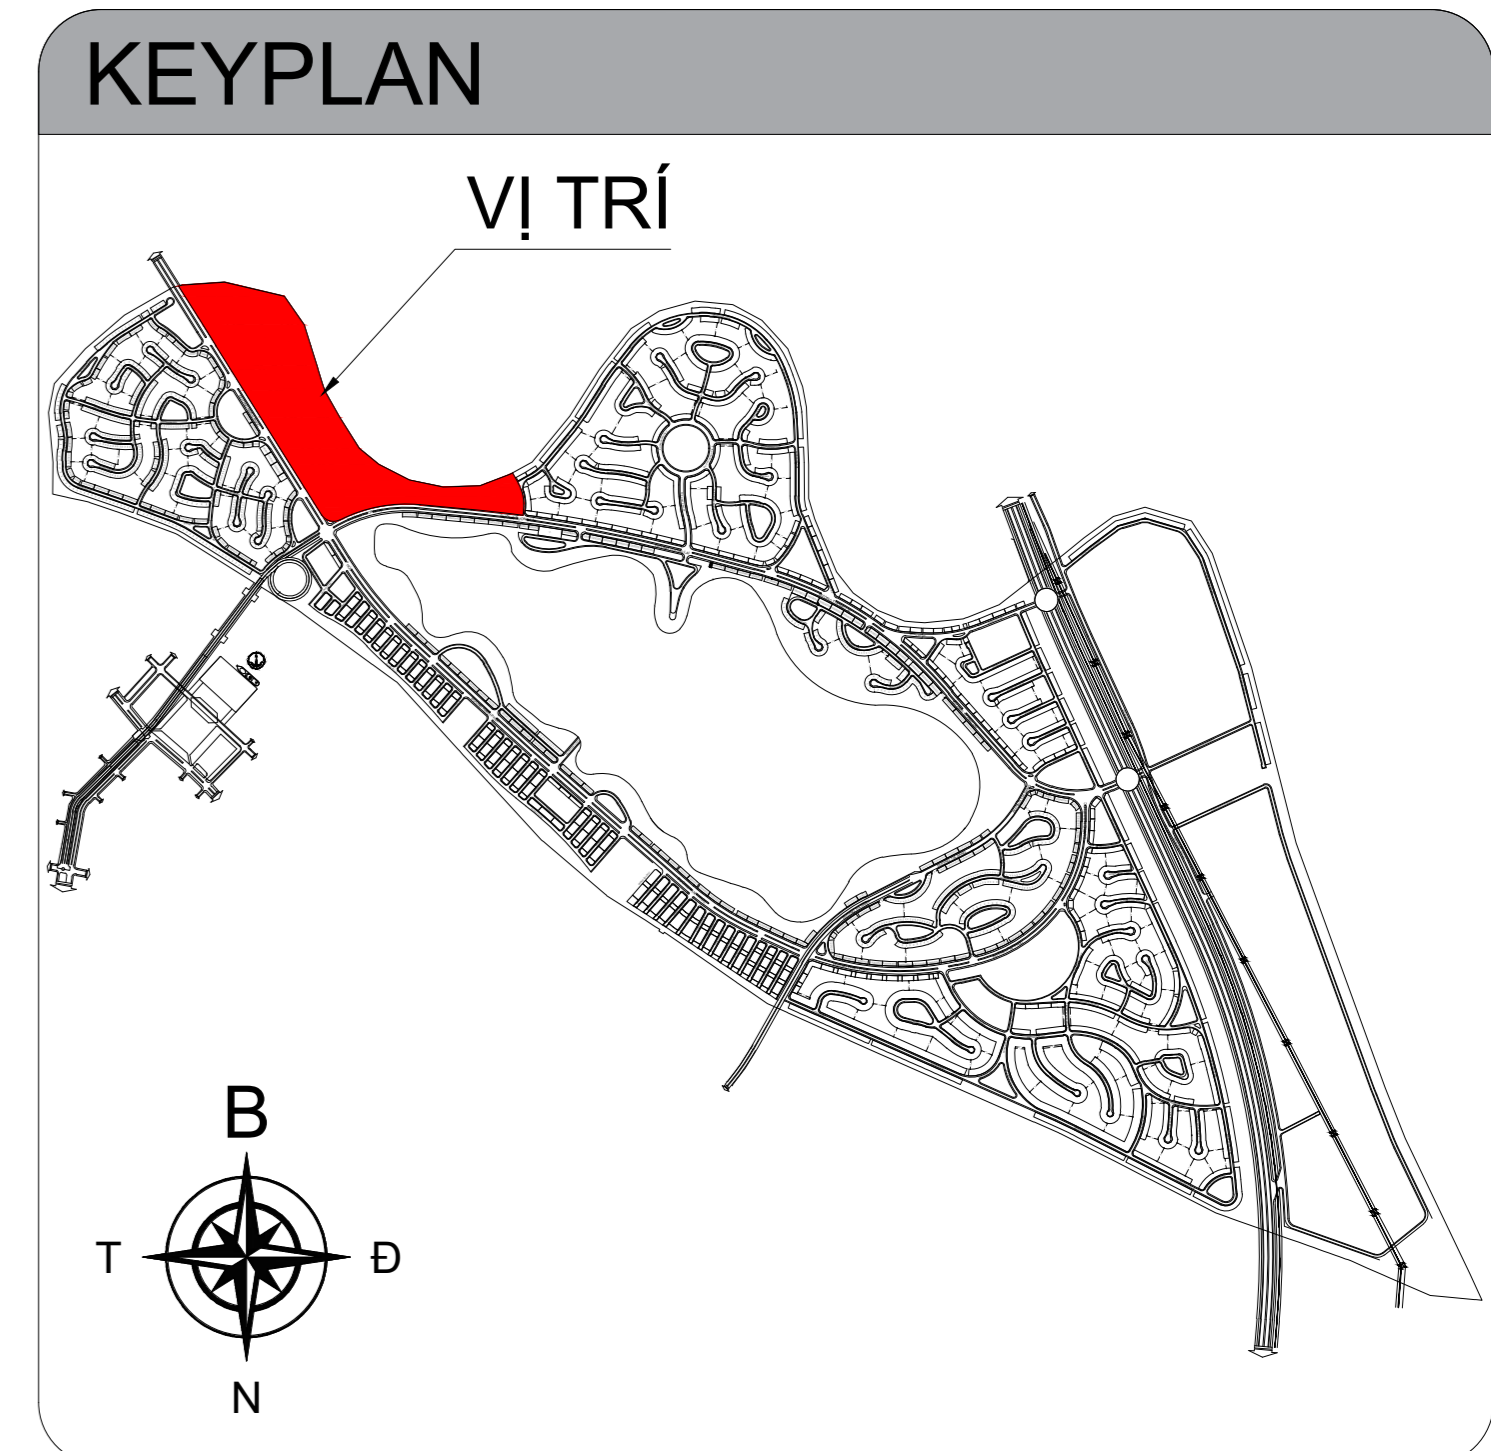

# VINHOMES ROYAL ISLAND

PHÂN KHU ĐẢO VUA  
TỔNG MẶT BẰNG

GHI CHÚ	
BIỆT THỰ ĐƠN LẬP	
BIỆT THỰ SONG LẬP	
BIỆT THỰ TỨ LẬP	
NHÀ LIÊN KÈ	
SHOPHOUSE	

\* Tài liệu bản vẽ mang tính chất tham khảo và sẽ được Chủ đầu tư cập nhật, điều chỉnh tại mỗi thời điểm cho từng khu vực để đảm bảo tối ưu các tiện ích sử dụng và phù hợp với thiết kế tổng thể của Dự án.