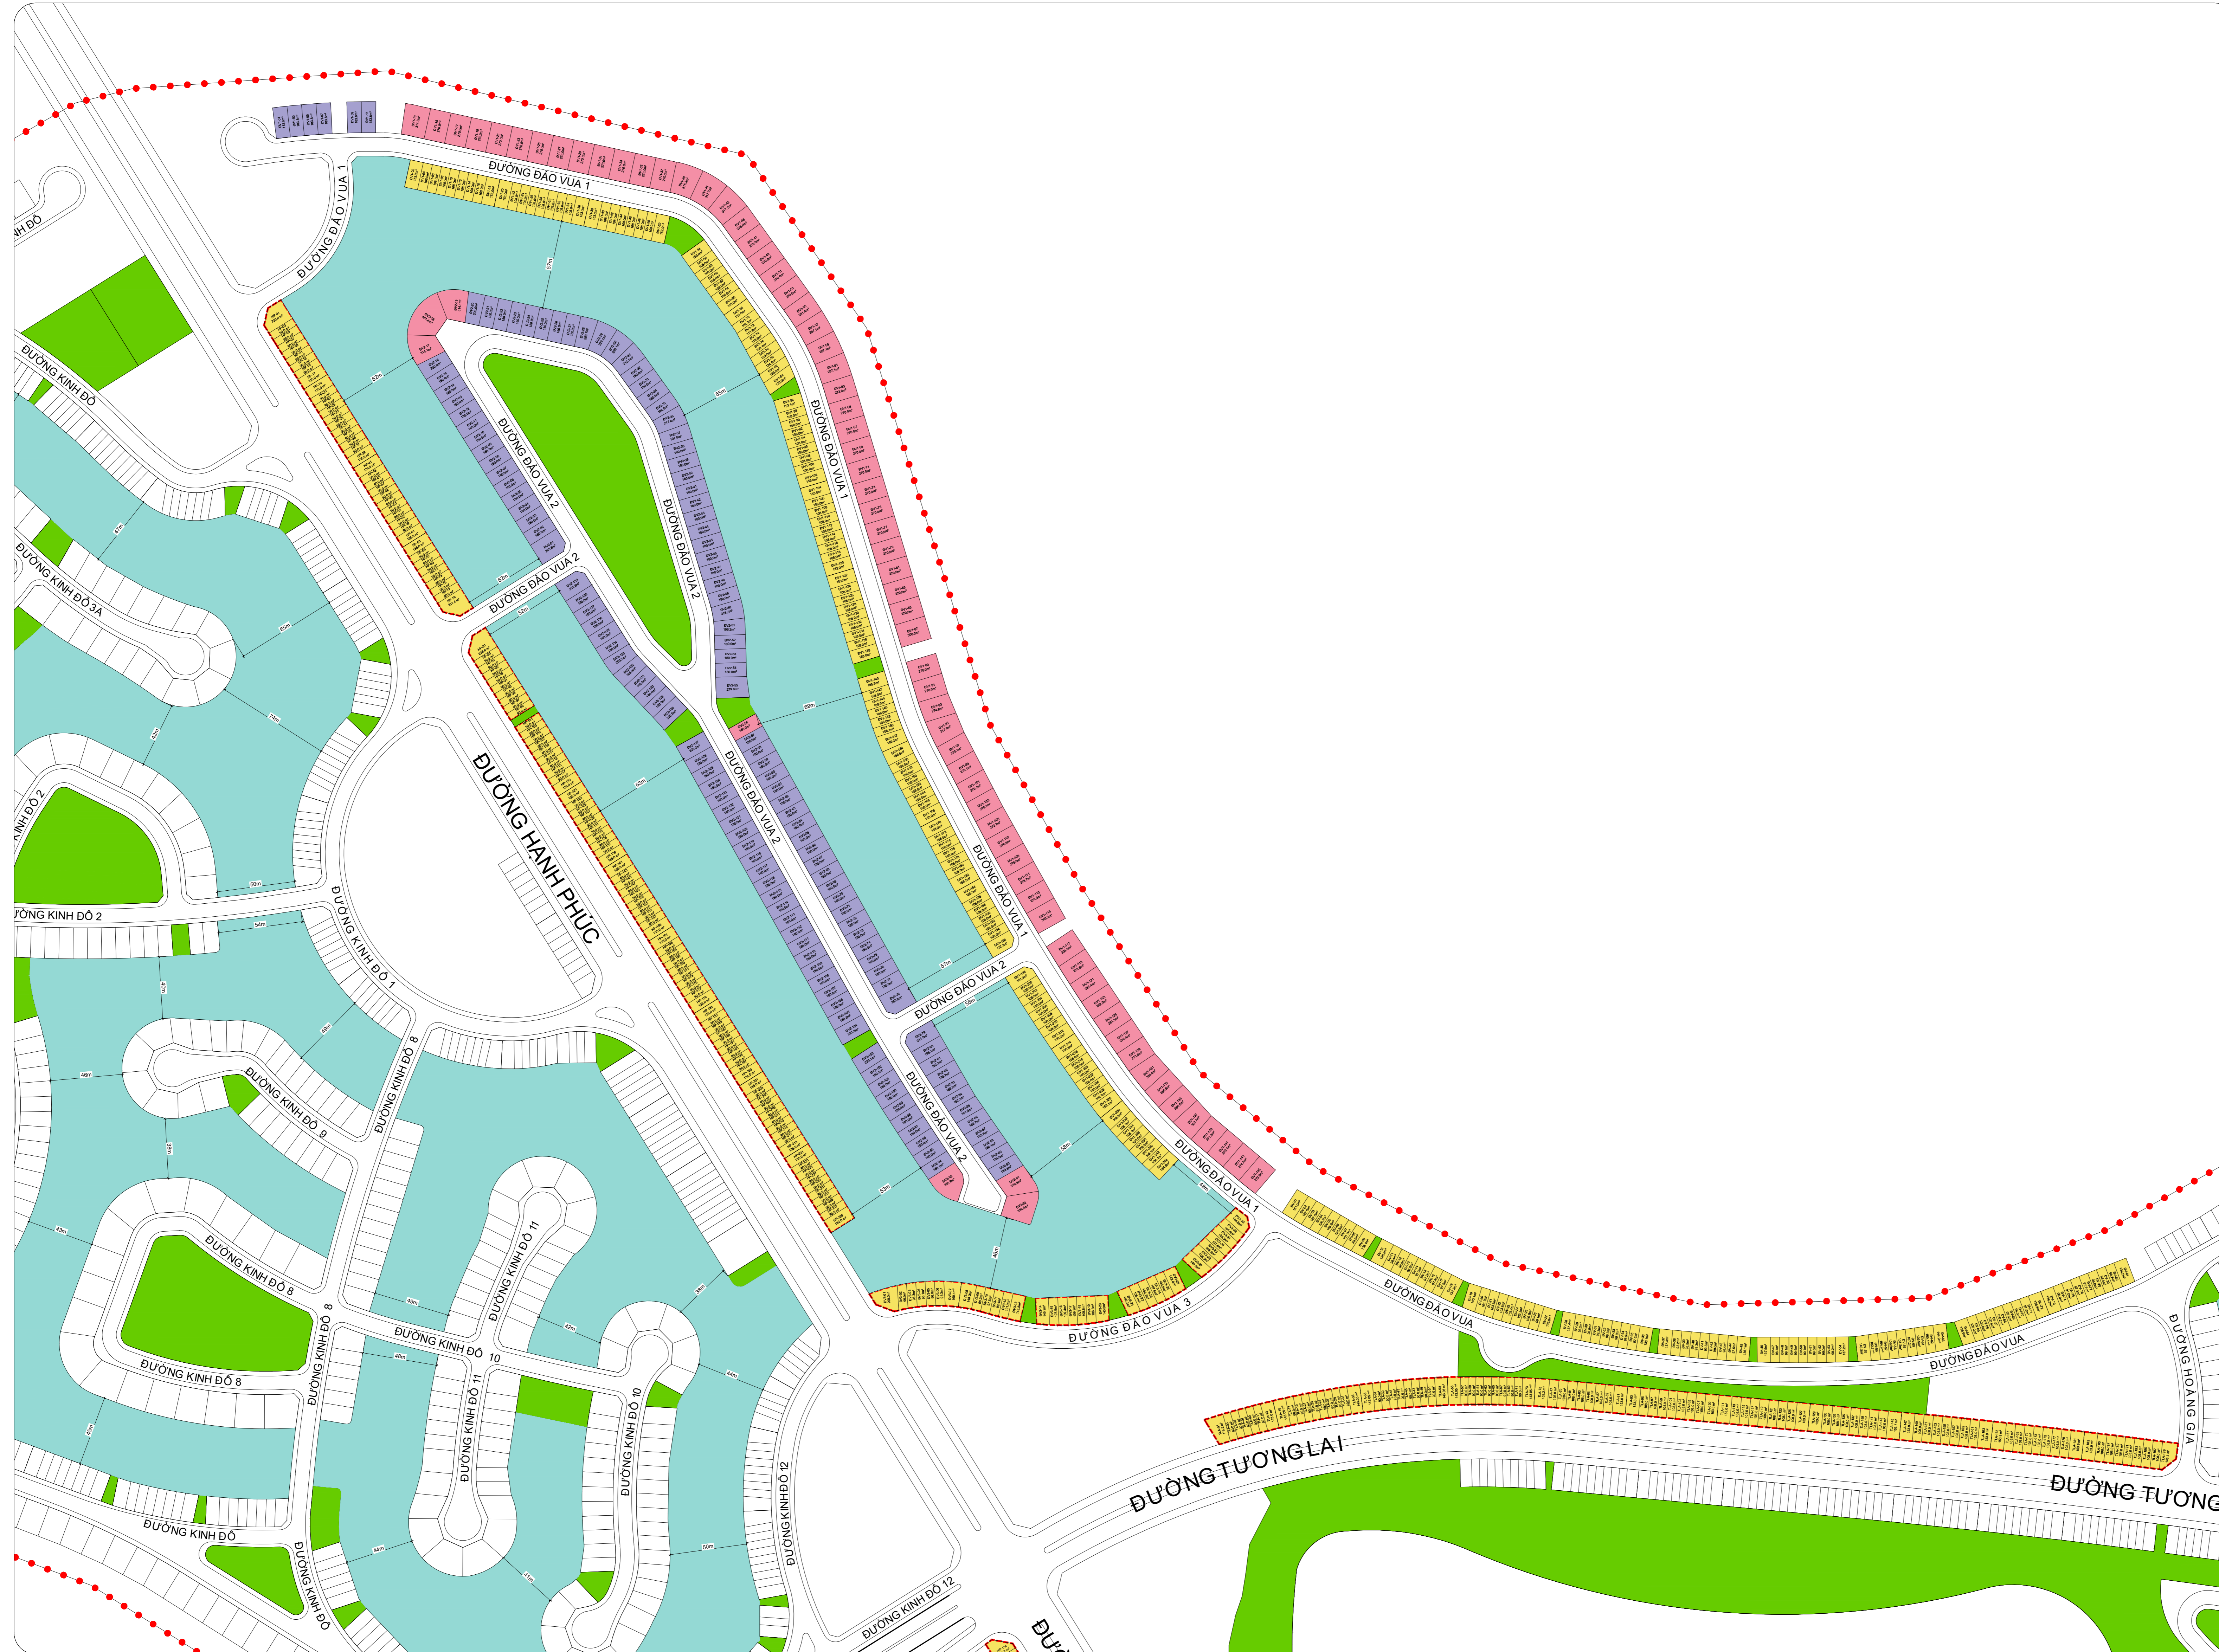

# VINHOMES ROYAL ISLAND

PHÂN KHU ĐẢO VUA  
TỔNG MẶT BẰNG

GHI CHÚ	
BIỆT THỰ ĐƠN LẬP	
BIỆT THỰ SONG LẬP	
BIỆT THỰ TỨ LẬP	
NHÀ LIÊN KÈ	
SHOPHOUSE	

\* Tài liệu bản vẽ mang tính chất tham khảo và sẽ được Chủ đầu tư cập nhật, điều chỉnh tại mỗi thời điểm cho từng khu vực để đảm bảo tối ưu các tiện ích sử dụng và phù hợp với thiết kế tổng thể của Dự án.