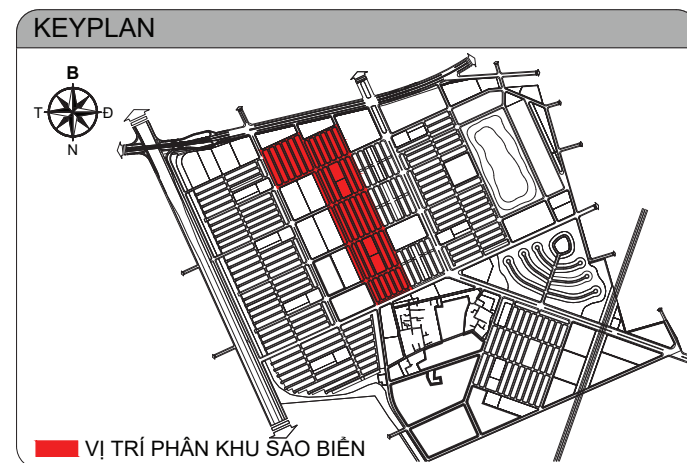

- ✦ Quảng trường Thuyền hoa
- ✦ Artwork - biển tên Phân khu
- ✦ Thuyền hoa
- ✦ Bể bơi họa tiết Sao biển
- ✦ Bể bơi trẻ em
- ✦ Cây điểm nhấn
- ✦ Thêm bể bơi
- ✦ Nhà phụ trợ / WC
- ✦ Sân cầu lông
- ✦ Sân tập bóng rổ
- ✦ Vườn Botanic
- ✦ Ghế nghỉ hình cá
- ✦ Sân tập gym ngoài trời
- ✦ Vườn BBQ
- ✦ Thảm cỏ đa năng
- ✦ Sân vận động liên hoàn chủ đề
- ✦ Rừng nhiệt đới
- ✦ Chòi nghỉ
- ✦ Quảng trường - sân chơi phun nước
- ✦ Giàn che - ghế nghỉ hình thuyền
- ✦ Đổi cảnh quan
- ✦ Vườn thiên
- ✦ Bể cảnh quan - biển tên Phân khu
- ✦ Quảng trường Nhiệt đới
- ✦ Artwork Rừng nhiệt đới
- ✦ Sân chơi trẻ em chủ đề Thổ dân
- ✦ Sân tennis
- ✦ Sân bóng chuyền hơi
- ✦ Vườn Gym nhiệt đới
- ✦ Giàn cảnh quan
- ✦ Vườn dừa xích đu
- ✦ Khu vực đỗ xe

GHI CHÚ	
BIỆT THỰ ĐƠN LẬP	
BIỆT THỰ SONG LẬP	
NHÀ LIÊN KẾ	
SHOPHOUSE	
	VỊ TRÍ TỦ ĐIỆN PHÂN PHỐI
	TRẠM BIẾN ÁP
	KIM THU SÉT
	TRẠM PHÁT SÓNG BTS

* Mọi thông tin trong tài liệu này đúng tại thời điểm phát hành và có thể được điều chỉnh mà không cần thông báo trước.
* Thông số bản vẽ là tương đối. Thông số chính thức của từng căn sẽ được quy định tại văn bản ký kết giữa Chủ đầu tư và Khách hàng.