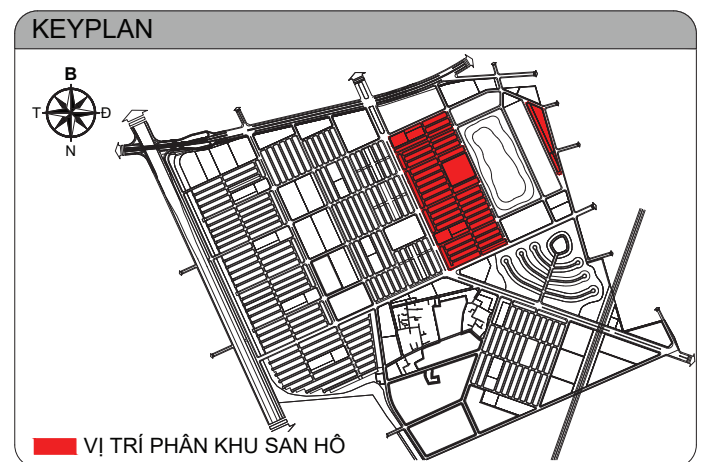

- ✦ Quảng trường
- ✦ Sân tập bóng rổ nửa sân
- ✦ Biển tên Phân khu San Hô
- ✦ Sân cầu lông
- ✦ Bể bơi họa tiết sóng biển - 510m<sup>2</sup>
- ✦ Đường dạo cảnh quan
- ✦ Bể bơi trẻ em
- ✦ Quảng trường Viễn chinh
- ✦ Bể sức Jacuzzi
- ✦ Sân vận động liên hoàn
- ✦ Ghế nghỉ khu bể bơi
- ✦ chủ đề "Tàu Hải Tặc"
- ✦ Nhà phụ trợ bể bơi
- ✦ Trò chơi Kinh khí cầu
- ✦ Thảm cỏ đa năng
- ✦ Đảo dừa, cộ
- ✦ Sân tập Gym ngoài trời
- ✦ Sân chơi trẻ em chủ đề "Biển cả"
- ✦ Vườn xích đu
- ✦ Chòi nghỉ Hawaii
- ✦ Chòi nghỉ
- ✦ Giàn cảnh quan (có bố trí ghế nghỉ)
- ✦ Vườn đọc sách - Ghế nghỉ hình cá
- ✦ Cây cỏ thụ điểm nhấn
- ✦ Giàn cảnh quan
- ✦ Nhà vệ sinh công cộng
- ✦ họa tiết san hô, ghế nghỉ
- ✦ Sân tennis
- ✦ Vườn BBQ
- ✦ Khu vực đỗ xe
- ✦ Sân chơi trẻ em chủ đề đại dương

GHI CHÚ	
BIỆT THỰ ĐƠN LẬP	
BIỆT THỰ SONG LẬP	
NHÀ LIÊN KẾ	
SHOPHOUSE	
	VỊ TRÍ TỦ ĐIỆN PHÂN PHỐI
	TRẠM BIẾN ÁP
	KIM THU SÉT
	TRẠM PHÁT SÓNG BTS

\* Mọi thông tin trong tài liệu này đúng tại thời điểm phát hành và có thể được điều chỉnh mà không cần thông báo trước.  
\* Thông số bản vẽ là tương đối. Thông số chính thức của từng căn sẽ được quy định tại văn bản ký kết giữa Chủ đầu tư và Khách hàng.