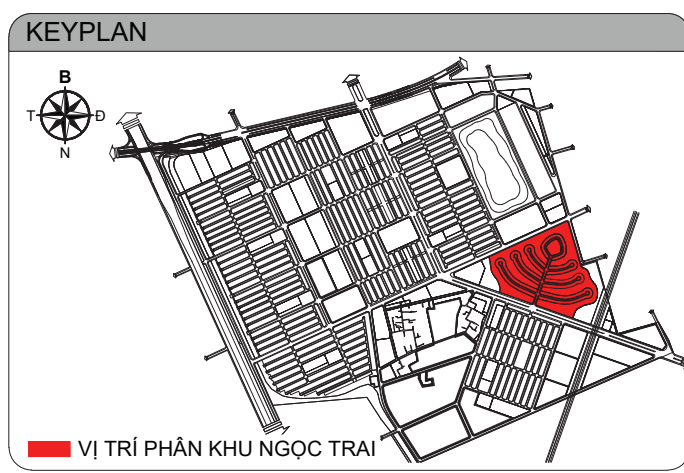

* Mọi thông tin trong tài liệu này đúng tại thời điểm phát hành và có thể được điều chỉnh mà không cần thông báo trước.
* Thông số bản vẽ là tương đối. Thông số chính thức của từng căn sẽ được quy định tại văn bản ký kết giữa Chủ đầu tư và Khách hàng.