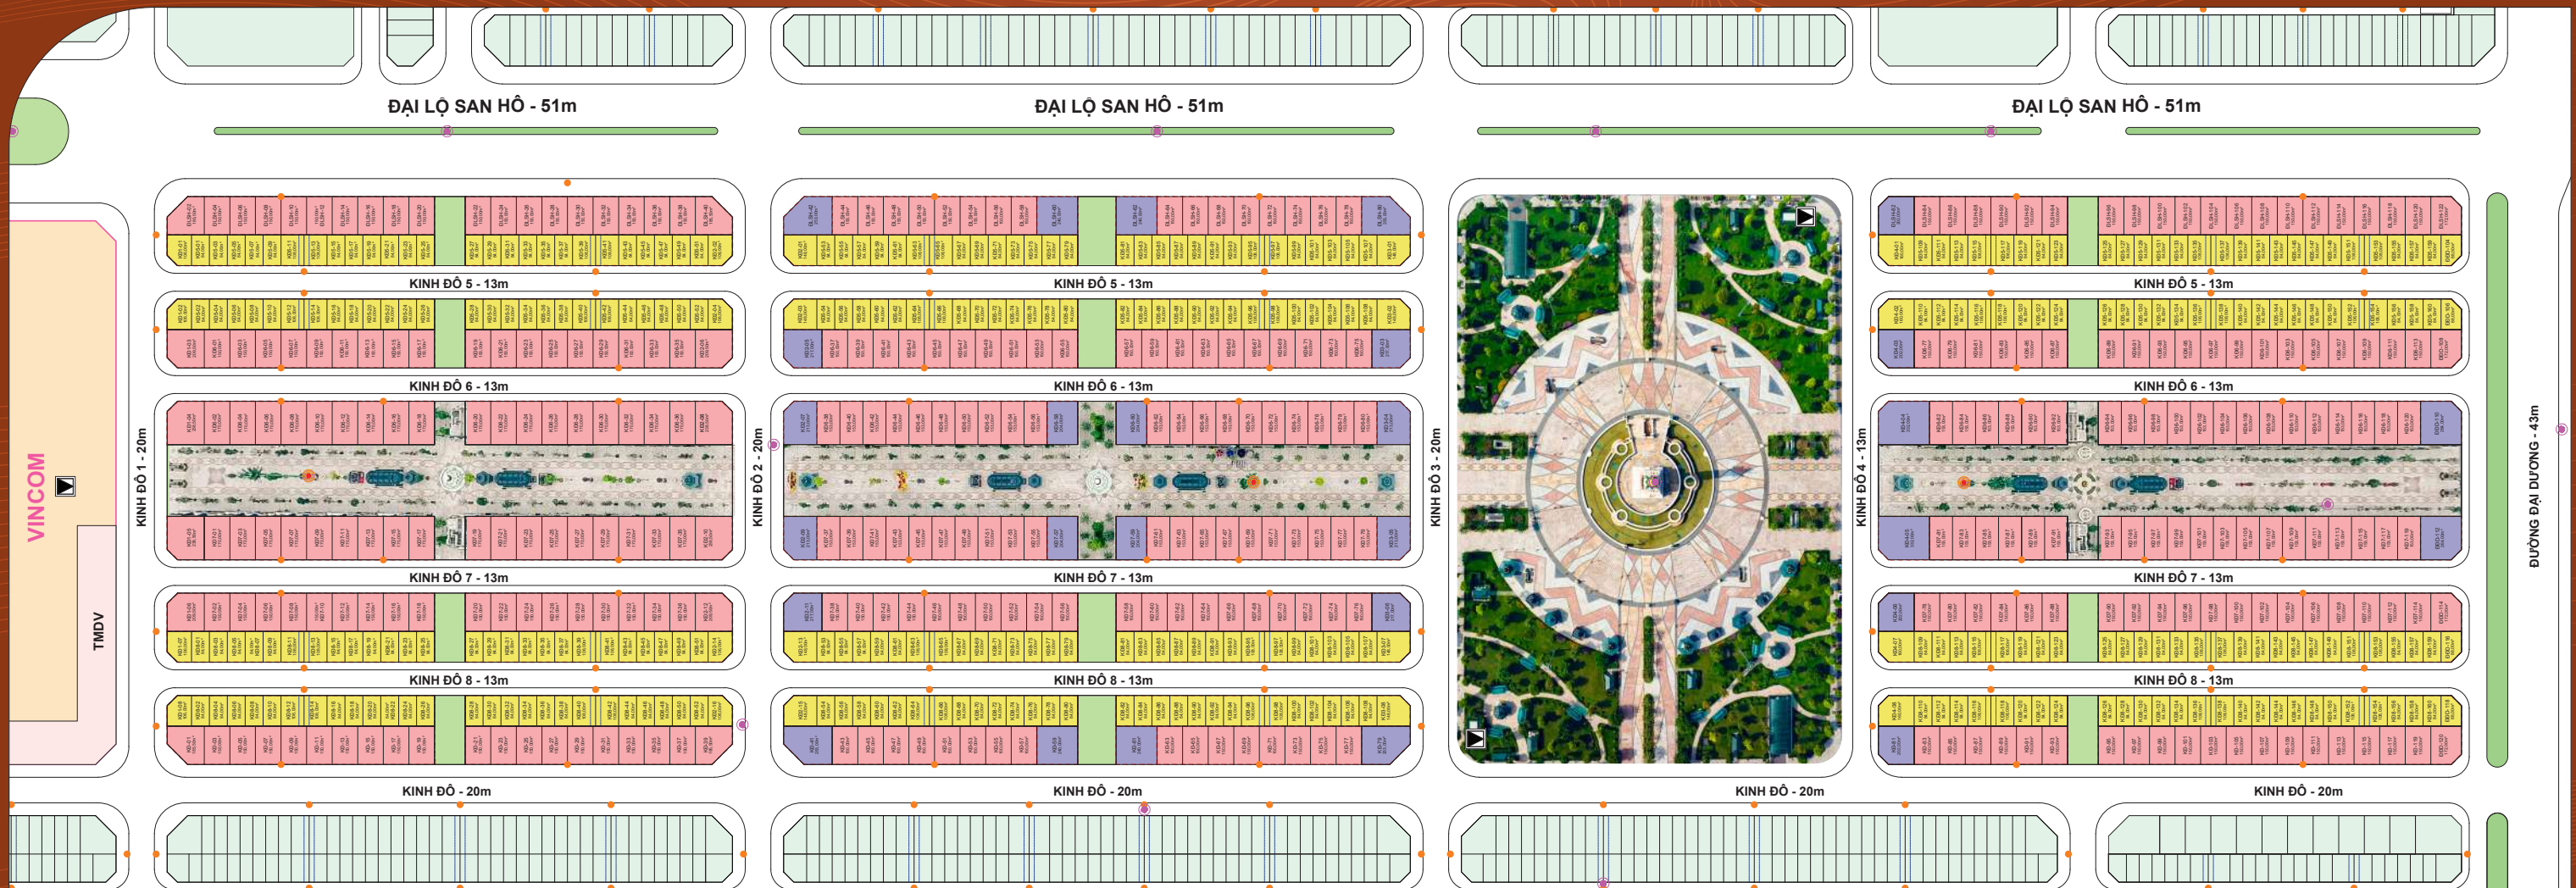

KINH ĐÔ
ÁNH SÁNG

TỔNG MẶT BẰNG PHÂN KHU KINH ĐÔ ÁNH SÁNG

VINHOMES
OCEAN PARK 2

- Kiosk
- Chòi & ghế nghỉ
- Tượng thân Ánh sáng
- Cột Morris
- Chòi nghỉ tròn
- Tượng Hy Lạp
- Cổng vào phố đi bộ
- Mái ram dốc
- Vườn tượng

GHI CHÚ

BIỆT THỰ ĐƠN LẬP	
BIỆT THỰ SONG LẬP	
NHÀ LIÊN KÈ	
SHOPHOUSE	

- VỊ TRÍ TỦ ĐIỆN PHÂN PHỐI
- TRẠM BIẾN ÁP
- KIM THU SÉT
- TRẠM PHÁT SÓNG BTS

KEYPLAN

* Mọi thông tin trong tài liệu này đúng tại thời điểm phát hành và có thể được điều chỉnh mà không cần thông báo trước.
* Thông số bản vẽ là tương đối. Thông số chính thức của từng căn sẽ được quy định tại văn bản ký kết giữa Chủ đầu tư và Khách hàng.