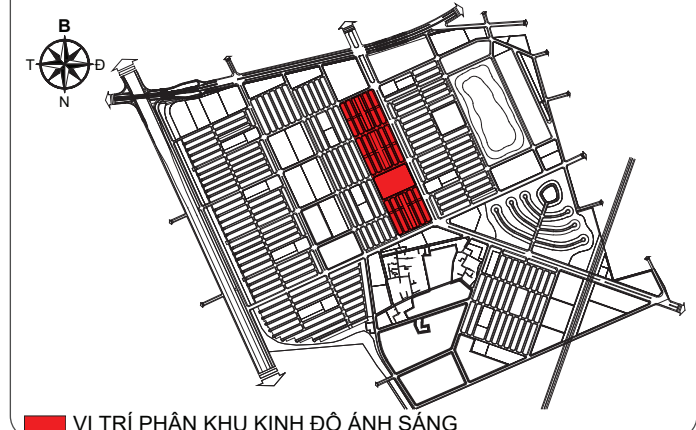

KINH ĐÔ
ÁNH SÁNG

TỔNG MẶT BẰNG PHÂN KHU KINH ĐÔ ÁNH SÁNG

VINHOMES
OCEAN PARK 2

- Kiosk
- Chòi & ghế nghỉ
- Tượng thân Ánh sáng
- Cột Morris
- Chòi nghỉ tròn
- Tượng Hy Lạp
- Cổng vào phố đi bộ
- Mái ram dốc
- Vườn tượng

GHI CHÚ

BIỆT THỰ ĐƠN LẬP	
BIỆT THỰ SONG LẬP	
NHÀ LIÊN KÈ	
SHOPHOUSE	

- VỊ TRÍ TỦ ĐIỆN PHÂN PHỐI
- TRẠM BIẾN ÁP
- KIM THU SÉT
- TRẠM PHÁT SÓNG BTS

KEYPLAN

* Mọi thông tin trong tài liệu này đúng tại thời điểm phát hành và có thể được điều chỉnh mà không cần thông báo trước.
* Thông số bản vẽ là tương đối. Thông số chính thức của từng căn sẽ được quy định tại văn bản ký kết giữa Chủ đầu tư và Khách hàng.