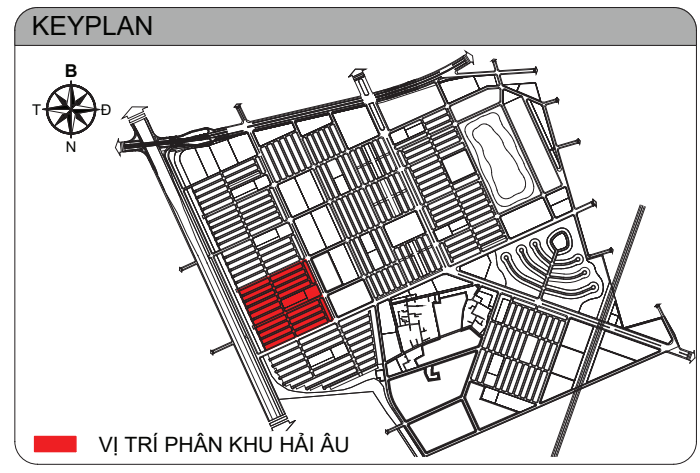

- 🌊 Quảng trường Hải Âu
- 🎨 Artwork Hải Âu - sóng biển
- 🏞️ Biển tên Phân khu
- 🏊 Bể bơi người lớn
- 🏊 Bể bơi trẻ em
- ♨️ Bể sục jacuzzi
- 🏠 Nhà phụ trợ bể bơi
- 🌴 Chòi nghỉ Hawaii
- 👶 Sân chơi trẻ em
- 🏊 chủ đề Cướp biển Caribbean
- 🏋️ Sân tập Gym ngoài trời
- 🏊 Sân bóng rổ nửa sân
- 🏊 Sân bóng chuyền hơi
- 🏊 Sân cầu lông
- 🌿 Vườn Địa Trung Hải
- 💧 Đài phun nước
- 🗿 Tượng trang trí
- 🌿 Giàn cảnh quan
- 🧘 Thảm cỏ Yoga
- 🏠 Khu vực đỗ xe

GHI CHÚ	
BIỆT THỰ ĐƠN LẬP	
BIỆT THỰ SONG LẬP	
BIỆT THỰ TỬ LẬP	
NHÀ LIÊN KẾ	
SHOPHOUSE	
	VỊ TRÍ TỬ ĐIỆN PHÂN PHỐI
	TRẠM BIỂN ÁP
	KIM THU SÉT
	TRẠM PHÁT SÓNG BTS

* Mọi thông tin trong tài liệu này đúng tại thời điểm phát hành và có thể được điều chỉnh mà không cần thông báo trước.
* Thông số bán vé là tương đối. Thông số chính thức của từng căn sẽ được quy định tại văn bản ký kết giữa Chủ đầu tư và Khách hàng.