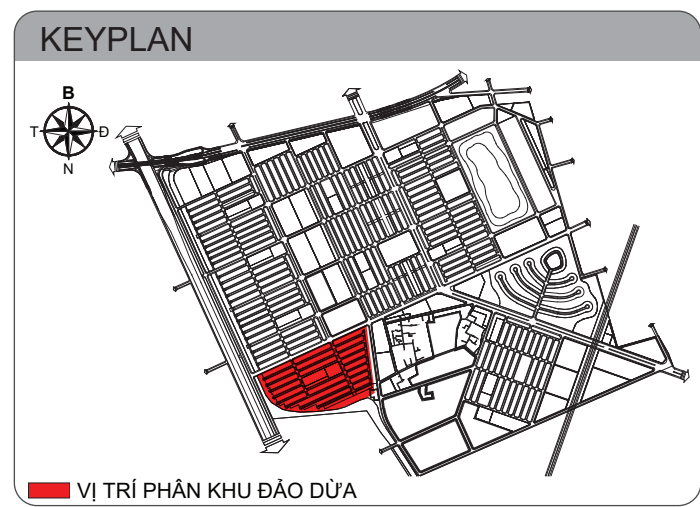

GHI CHÚ	
BIỆT THỰ ĐƠN LẬP	
BIỆT THỰ SONG LẬP	
NHÀ TỨ LẬP	
NHÀ LIÊN KÈ	
SHOPHOUSE	
BỐT BẢO VỆ KIỂM SOÁT	
	VỊ TRÍ TỦ ĐIỆN PHÂN PHỐI
	TRẠM BIẾN ÁP
	KIM THU SÉT
	TRẠM PHÁT SÓNG BTS

- ✦ Quảng trường Hoa Plumeria
- ✦ Khu BBQ dưới giàn hoa
- ✦ Vườn gym nhiệt đới
- ✦ Bể bơi Pha lê
- ✦ Thêm ngắm cảnh / check-in
- ✦ Vườn xích đu
- ✦ Hồ cảnh quan
- ✦ Sân chơi trẻ em chủ đề
- ✦ Sân chơi nước
- ✦ Biển tên phân khu
- ✦ Thuyền trường Hawaii
- ✦ Nhà vệ sinh công cộng
- ✦ Thảm cỏ picnic - Artwork pha lê
- ✦ Vườn cờ, vườn đọc sách
- ✦ Khu vực đỗ xe
- ✦ Vườn BBQ
- ✦ Sân tennis
- ✦ Chòi nghỉ Hawaii
- ✦ Sân tập bóng rổ