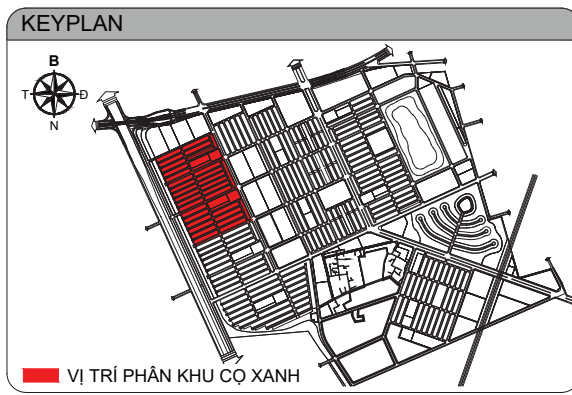

- 🌿 Quảng trường Sóng
- 🌿 Artwork Sóng biển
- 🌿 Bể bơi người lớn
- 🌿 Bể bơi trẻ em
- 🌿 Bể sục jacuzzi
- 🌿 Nhà phụ trợ bể bơi
- 🌿 Chòi nghỉ
- 🌿 Sân chơi trẻ em chủ đề Đại dương
- 🌿 Vườn BBQ
- 🌿 Vườn Gym
- 🌿 Vườn cộ
- 🌿 Đường dạo
- 🌿 Đồi cảnh quan
- 🌿 Sân tennis
- 🌿 Sân bóng rổ nửa sân
- 🌿 Sân cầu lông
- 🌿 Quảng trường Miami
- 🌿 Bể cảnh quan - Artwork điểm nhấn
- 🌿 Vườn dừa
- 🌿 Sân chơi trẻ em chủ đề Rừng nhiệt đới
- 🌿 Sân vận động liên hoàn
- 🌿 Thảm cỏ yoga
- 🌿 Khu vực đỗ xe

GHI CHÚ	
BIỆT THỰ ĐƠN LẬP	
BIỆT THỰ SONG LẬP	
BIỆT THỰ TỨ LẬP	
NHÀ LIÊN KẾ	
SHOPHOUSE	
VỊ TRÍ TỬ ĐIỆN PHÂN PHỐI	
TRẠM BIẾN ÁP	
KIM THU SÉT	
TRẠM PHÁT SÓNG BTS	

\* Mọi thông tin trong tài liệu này đúng tại thời điểm phát hành và có thể được điều chỉnh mà không cần thông báo trước.  
\* Thông số bản vẽ là tương đối. Thông số chính thức của từng căn sẽ được quy định tại văn bản ký kết giữa Chủ đầu tư và Khách hàng.