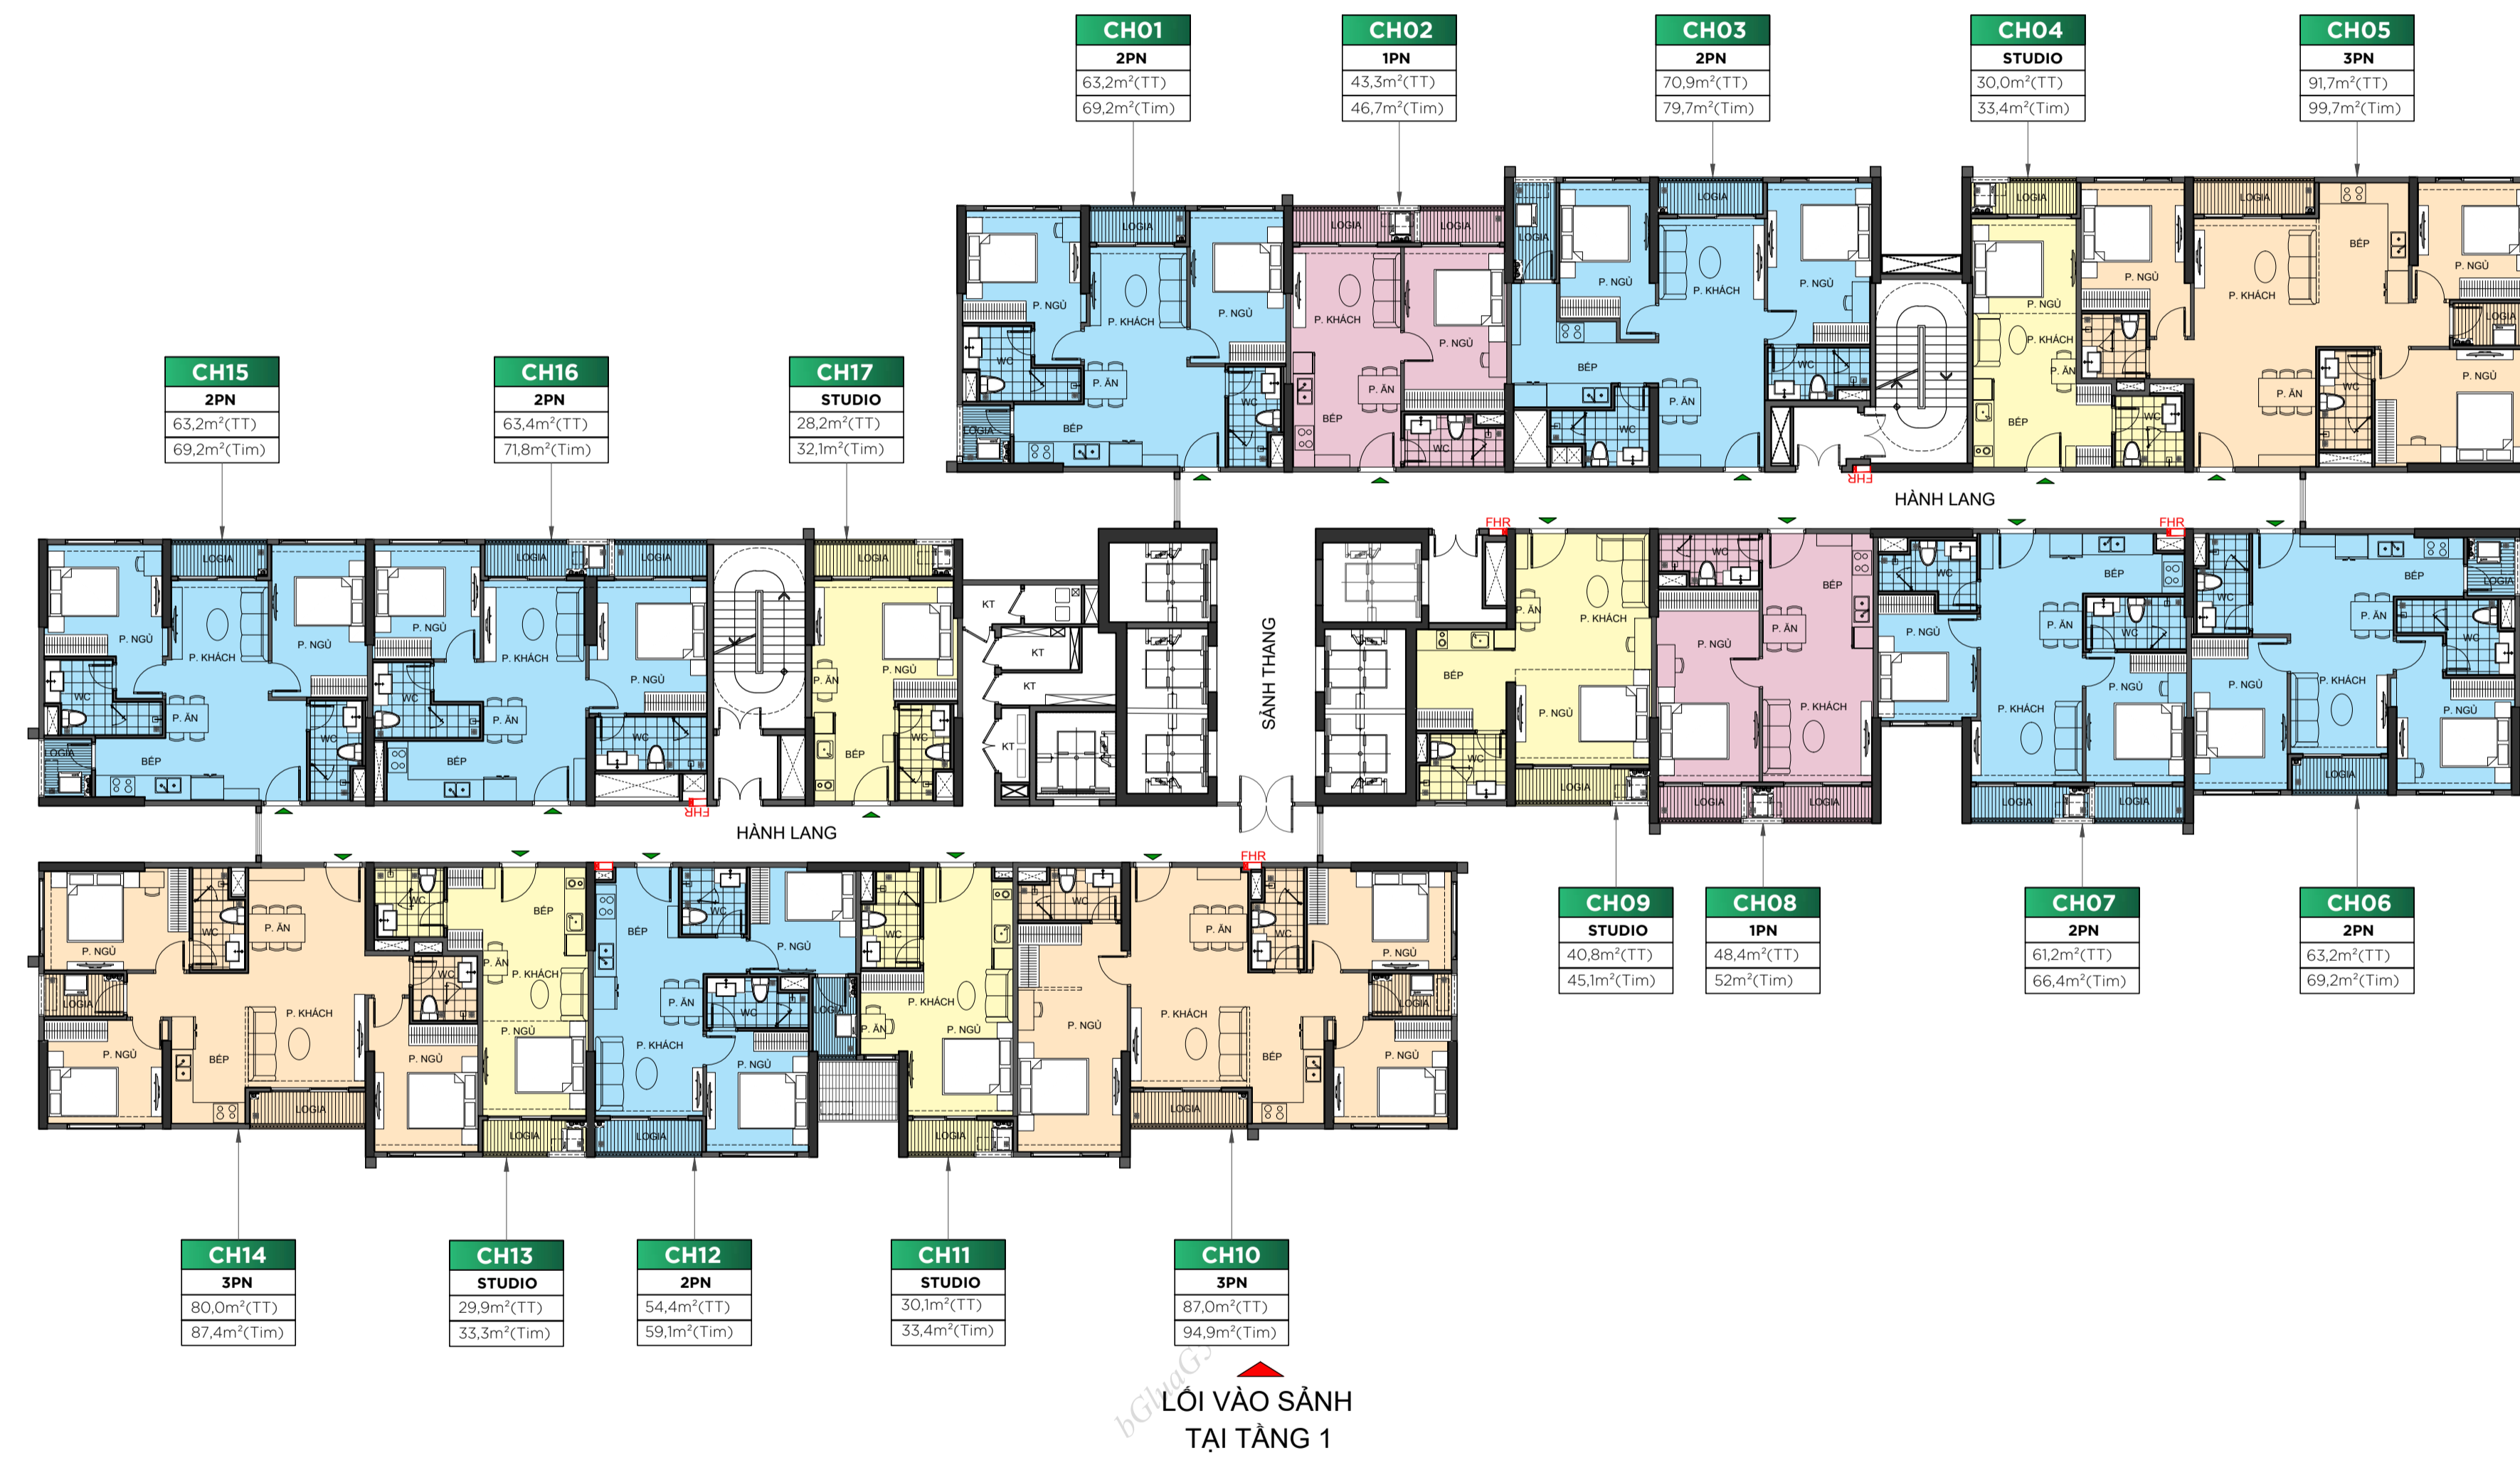

DỰ ÁN VINHOMES OCEAN PARK

TÒA ZR2

TẦNG 1

LỐI VÀO SÂN
TẠI TẦNG 1

KEY PLAN

GHI CHÚ	
SHOP	

*Mọi thông tin trong tài liệu này đúng tại thời điểm phát hành và có thể được điều chỉnh mà không cần thông báo trước.

*Thông số bản vẽ là tương đối. Thông số chính thức của từng căn sẽ được quy định tại văn bản ký kết giữa Chủ đầu tư và Khách hàng.

DỰ ÁN VINHOMES OCEAN PARK

TÒA ZR2

TẦNG 2

KEY PLAN

GHI CHÚ	PN
CĂN 3 PHÒNG NGỦ	
CĂN 2 PHÒNG NGỦ	
CĂN 1 PHÒNG NGỦ	
CĂN STUDIO	

DỰ ÁN VINHOMES OCEAN PARK

TÒA ZR2

TẦNG 6 - 9

KEY PLAN

GHI CHÚ	PN
CĂN 3 PHÒNG NGỦ	
CĂN 2 PHÒNG NGỦ	
CĂN 1 PHÒNG NGỦ	
CĂN STUDIO	

*Mọi thông tin trong tài liệu này đúng tại thời điểm phát hành và có thể được điều chỉnh mà không cần thông báo trước.

*Thông số bản vẽ là tương đối. Thông số chính thức của từng căn sẽ được quy định tại văn bản ký kết giữa Chủ đầu tư và Khách hàng.

hGluuG50MTgy

DỰ ÁN VINHOMES OCEAN PARK

TÒA ZR2

TẦNG 10 - 12 VÀ TẦNG 14 - 30