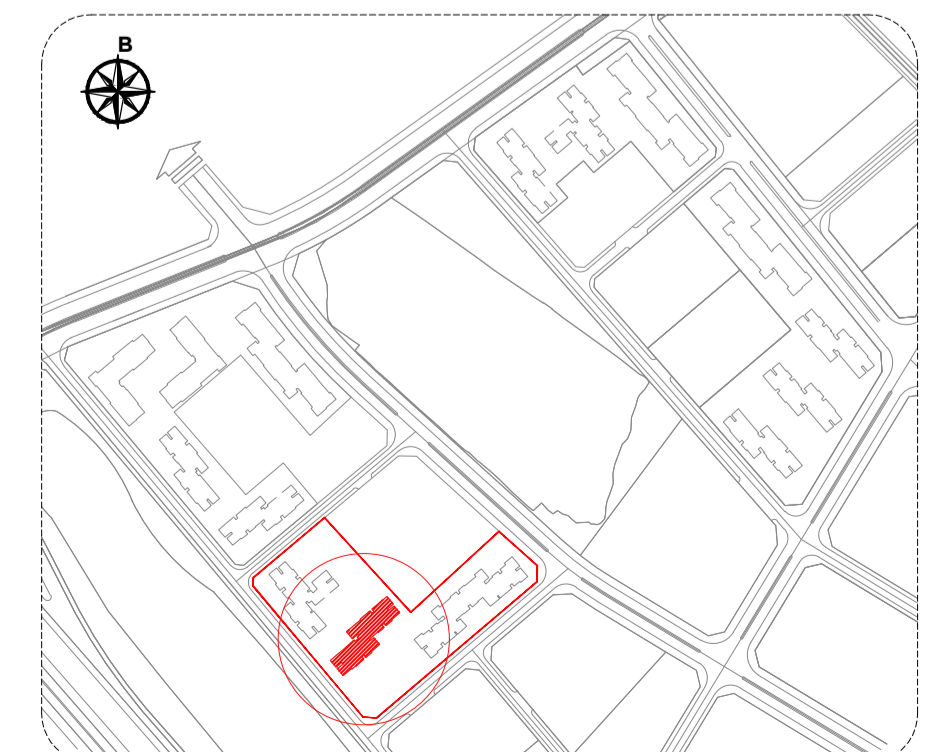

bGlucG50MTgy

DỰ ÁN VINHOMES OCEAN PARK

TÒA ZR2

TẦNG 3 - 4

KEY PLAN

GHI CHÚ	PN
CĂN 3 PHÒNG NGỦ	
CĂN 2 PHÒNG NGỦ	
CĂN 1 PHÒNG NGỦ	
CĂN STUDIO	

hGluuG50MTgy

*Mọi thông tin trong tài liệu này đúng tại thời điểm phát hành và có thể được điều chỉnh mà không cần thông báo trước.

*Thông số bản vẽ là tương đối. Thông số chính thức của từng căn sẽ được quy định tại văn bản ký kết giữa Chủ đầu tư và Khách hàng.

DỰ ÁN VINHOMES OCEAN PARK

TÒA ZR2

TẦNG 5

hGluuG50MTgy

KEY PLAN

GHI CHÚ	PN
CĂN 3 PHÒNG NGỦ	
CĂN 2 PHÒNG NGỦ	
CĂN 1 PHÒNG NGỦ	
CĂN STUDIO	