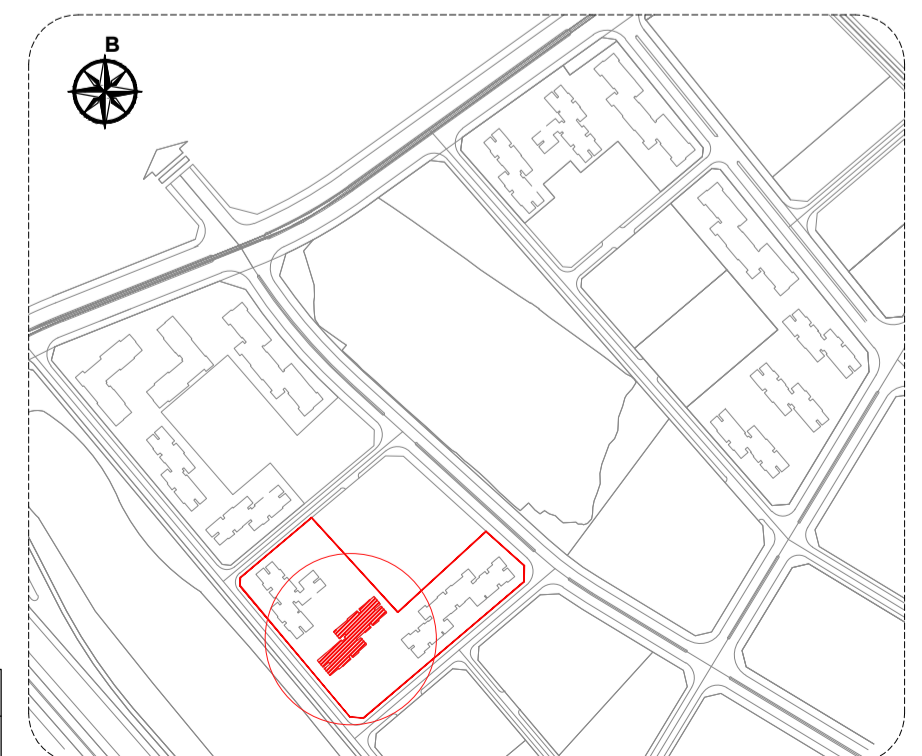

DỰ ÁN VINHOMES OCEAN PARK

TÒA ZR2

TẦNG 1

LỐI VÀO SÂN
TẠI TẦNG 1

KEY PLAN

GHI CHÚ	
SHOP	

*Mọi thông tin trong tài liệu này đúng tại thời điểm phát hành và có thể được điều chỉnh mà không cần thông báo trước.

*Thông số bản vẽ là tương đối. Thông số chính thức của từng căn sẽ được quy định tại văn bản ký kết giữa Chủ đầu tư và Khách hàng.

DỰ ÁN VINHOMES OCEAN PARK

TÒA ZR2

TẦNG 2

KEY PLAN

GHI CHÚ	PN
CĂN 3 PHÒNG NGỦ	
CĂN 2 PHÒNG NGỦ	
CĂN 1 PHÒNG NGỦ	
CĂN STUDIO	