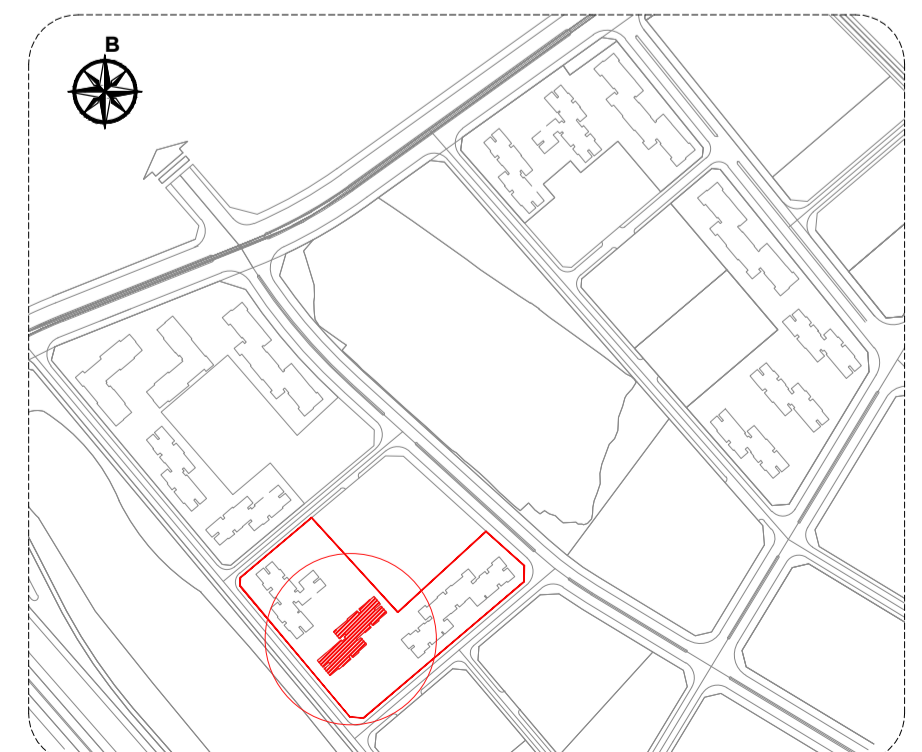

*Thông số bản vẽ là tương đối. Thông số chính thức của từng căn sẽ được quy định tại văn bản ký kết giữa Chủ đầu tư và Khách hàng.

DỰ ÁN VINHOMES OCEAN PARK

TÒA ZR2

TẦNG 5

hGluuG50MTgy

KEY PLAN

GHI CHÚ	PN
CĂN 3 PHÒNG NGỦ	
CĂN 2 PHÒNG NGỦ	
CĂN 1 PHÒNG NGỦ	
CĂN STUDIO	