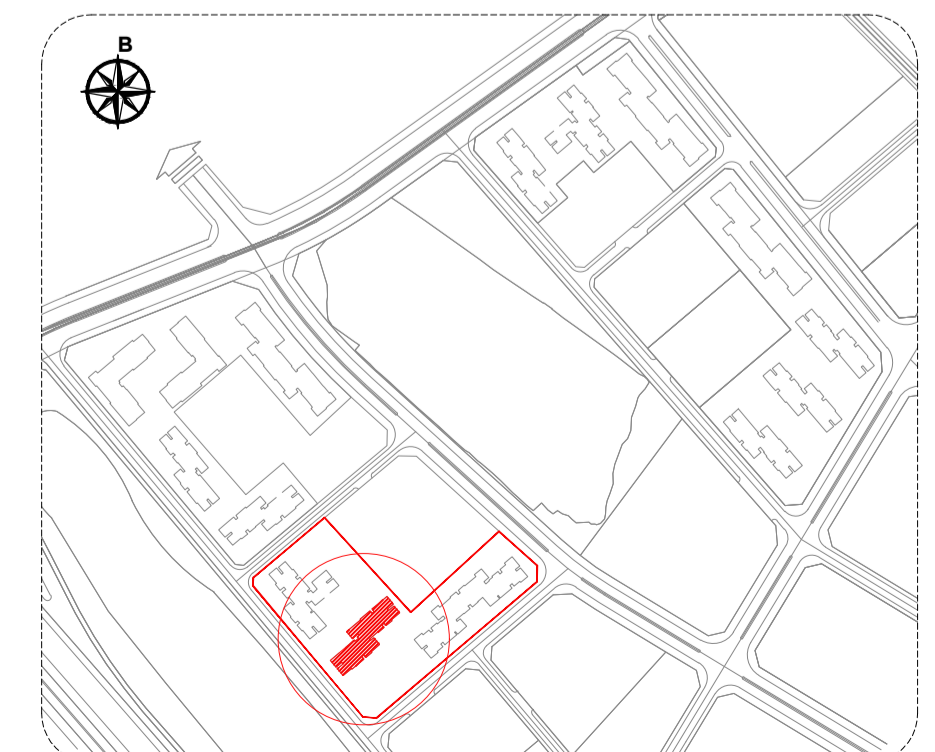

DỰ ÁN VINHOMES OCEAN PARK

TÒA ZR2

TẦNG 6 - 9

KEY PLAN

GHI CHÚ	PN
CĂN 3 PHÒNG NGỦ	
CĂN 2 PHÒNG NGỦ	
CĂN 1 PHÒNG NGỦ	
CĂN STUDIO	

*Mọi thông tin trong tài liệu này đúng tại thời điểm phát hành và có thể được điều chỉnh mà không cần thông báo trước.

*Thông số bản vẽ là tương đối. Thông số chính thức của từng căn sẽ được quy định tại văn bản ký kết giữa Chủ đầu tư và Khách hàng.

hGluuG50MTgy