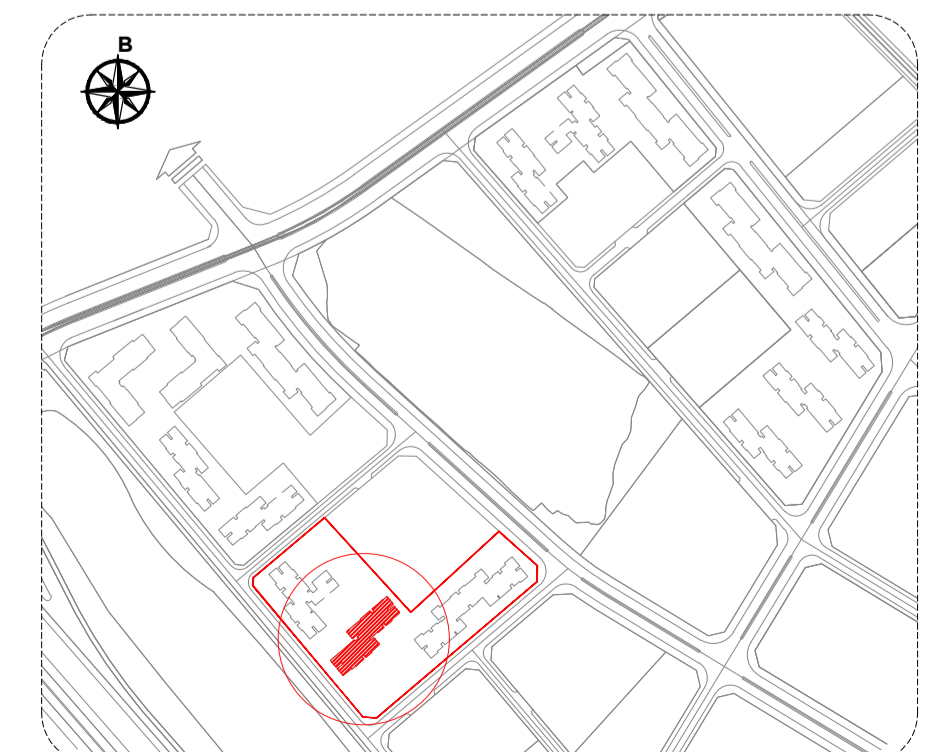

DỰ ÁN VINHOMES OCEAN PARK

TÒA ZR2

TẦNG 1

LỐI VÀO SÂN
TẠI TẦNG 1

KEY PLAN

GHI CHÚ	
SHOP	

*Mọi thông tin trong tài liệu này đúng tại thời điểm phát hành và có thể được điều chỉnh mà không cần thông báo trước.

*Thông số bản vẽ là tương đối. Thông số chính thức của từng căn sẽ được quy định tại văn bản ký kết giữa Chủ đầu tư và Khách hàng.

DỰ ÁN VINHOMES OCEAN PARK

TÒA ZR2

TẦNG 2

KEY PLAN

GHI CHÚ	PN
CĂN 3 PHÒNG NGỦ	
CĂN 2 PHÒNG NGỦ	
CĂN 1 PHÒNG NGỦ	
CĂN STUDIO	

bGlucG50MTgy

DỰ ÁN VINHOMES OCEAN PARK

TÒA ZR2

TẦNG 3 - 4

KEY PLAN

GHI CHÚ	PN
CĂN 3 PHÒNG NGỦ	
CĂN 2 PHÒNG NGỦ	
CĂN 1 PHÒNG NGỦ	
CĂN STUDIO	

hGluuG50MTgy

*Mọi thông tin trong tài liệu này đúng tại thời điểm phát hành và có thể được điều chỉnh mà không cần thông báo trước.