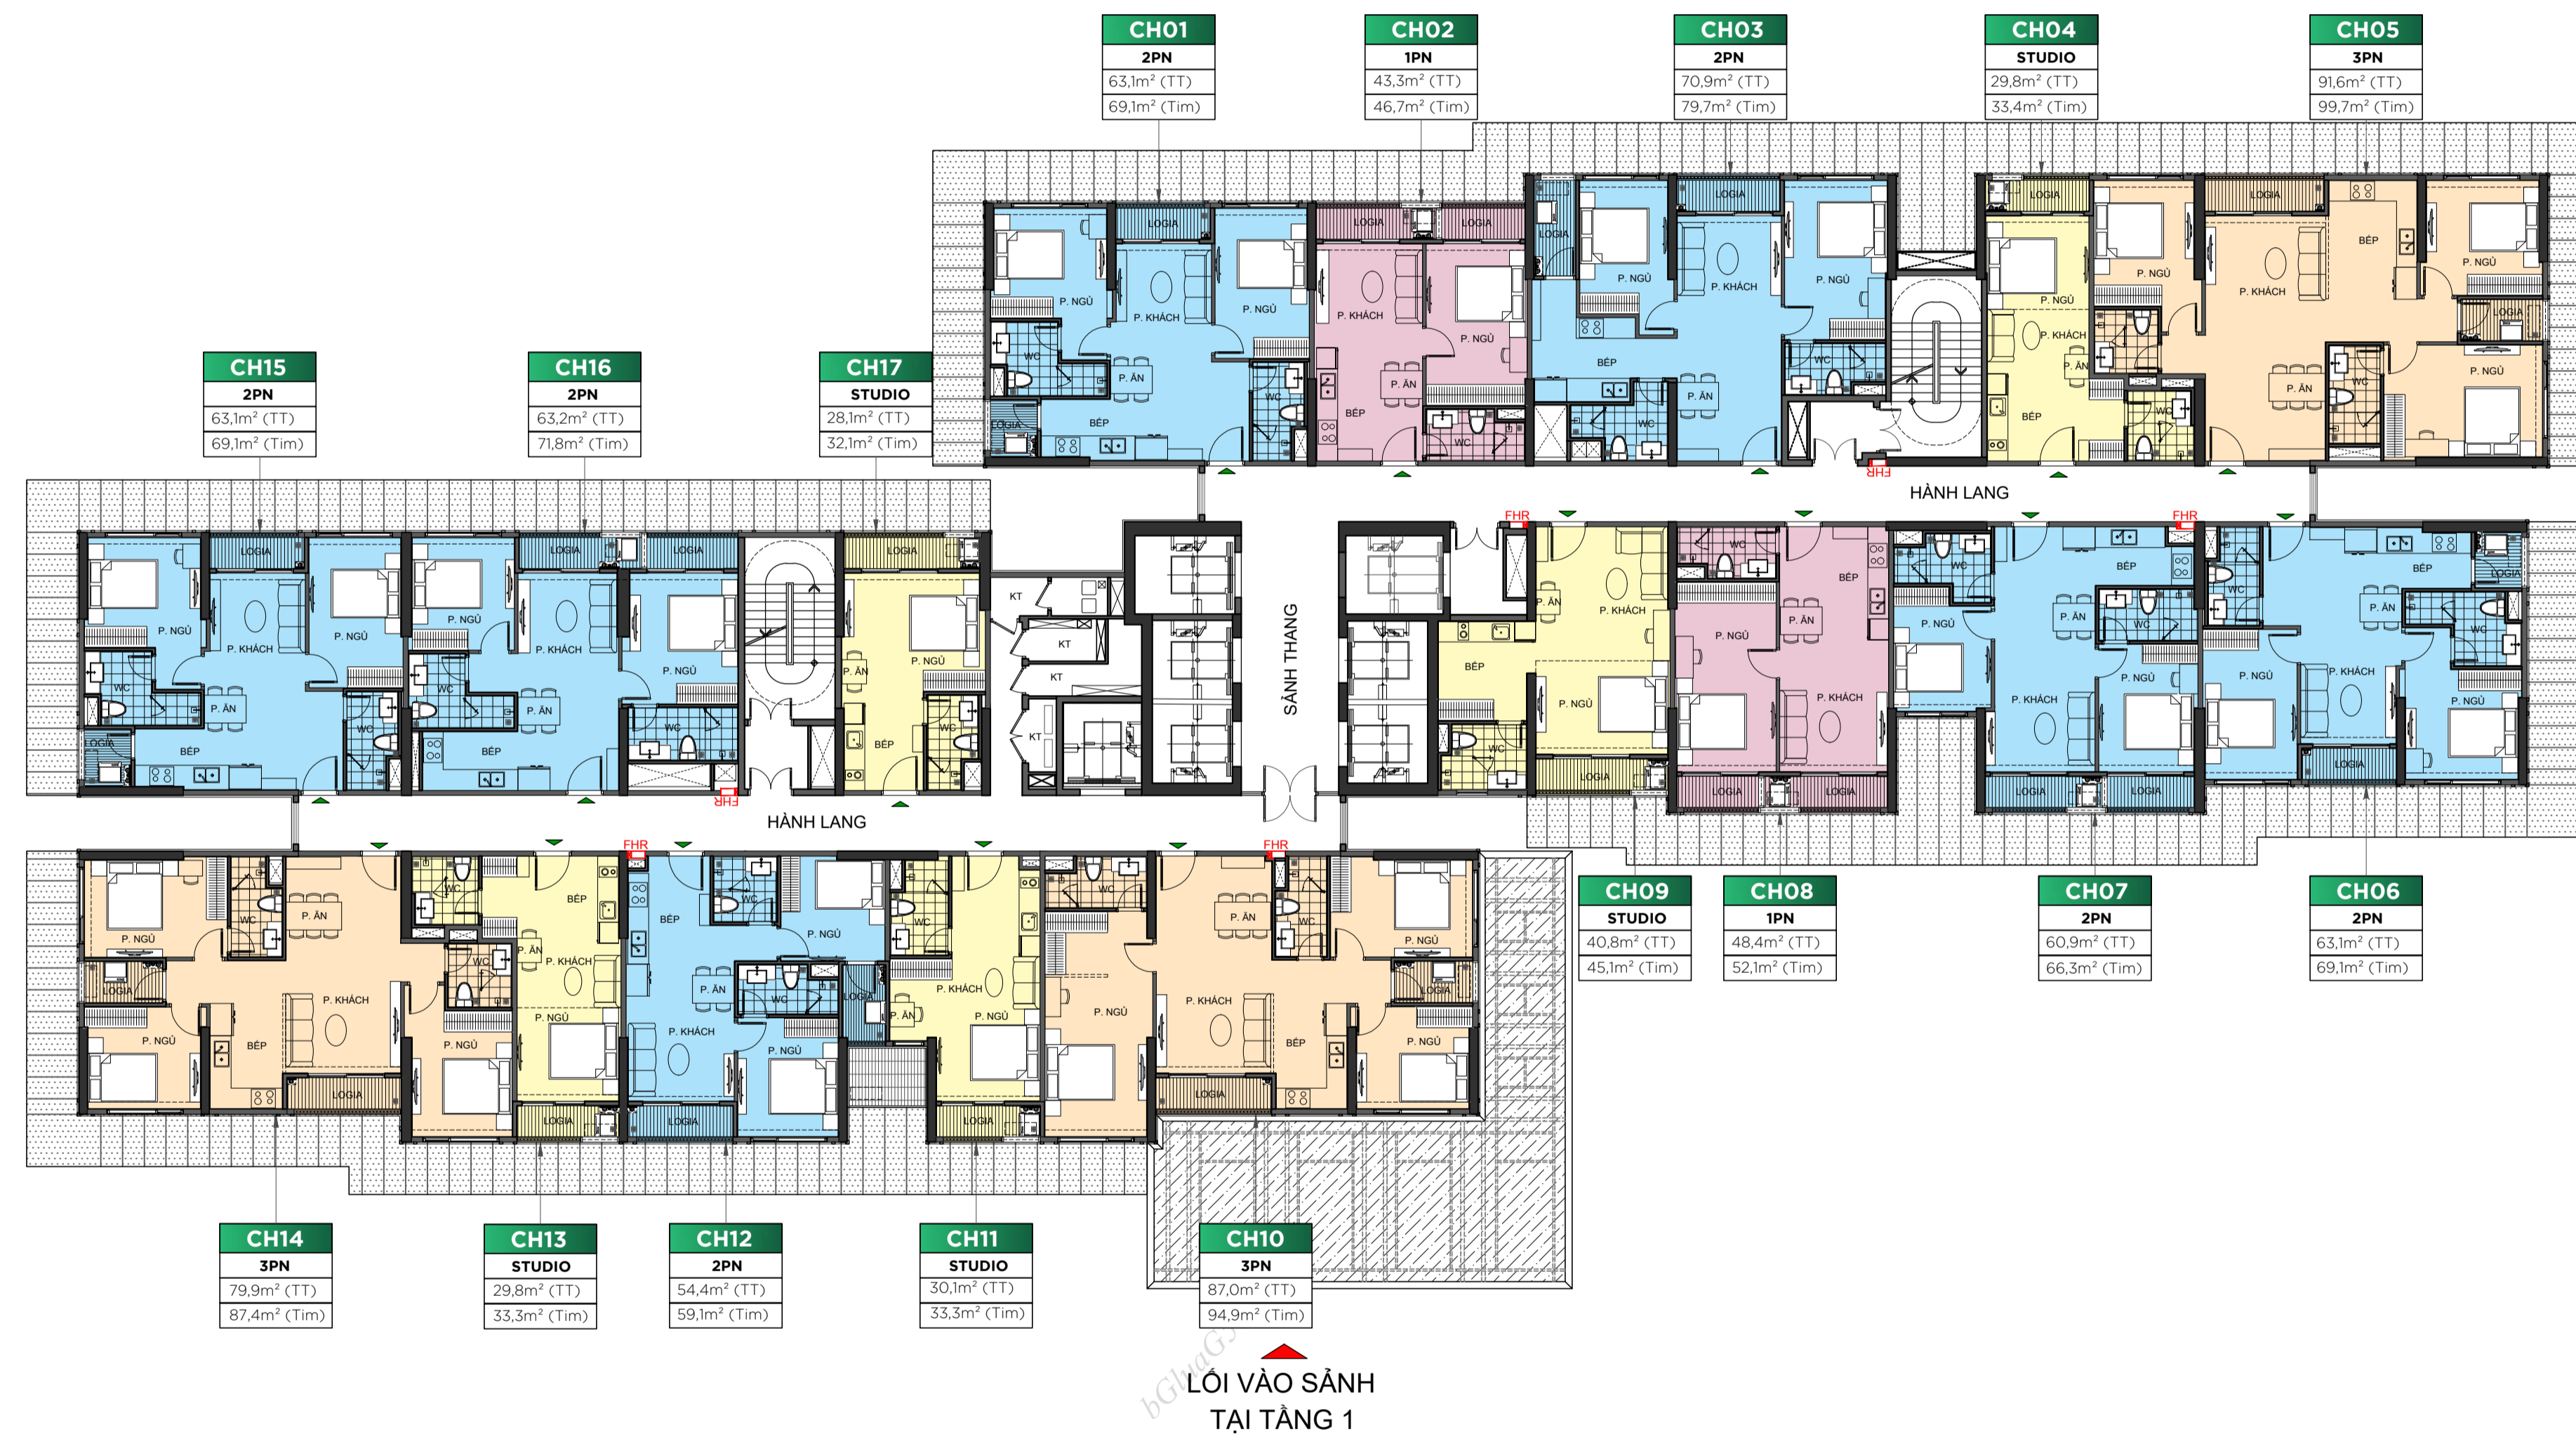

DỰ ÁN VINHOMES OCEAN PARK

TÒA ZR2

TẦNG 1

LỐI VÀO SÂN
TẠI TẦNG 1

KEY PLAN

GHI CHÚ	
SHOP	

*Mọi thông tin trong tài liệu này đúng tại thời điểm phát hành và có thể được điều chỉnh mà không cần thông báo trước.

*Thông số bản vẽ là tương đối. Thông số chính thức của từng căn sẽ được quy định tại văn bản ký kết giữa Chủ đầu tư và Khách hàng.

DỰ ÁN VINHOMES OCEAN PARK

TÒA ZR2

TẦNG 2

KEY PLAN

GHI CHÚ	PN
CĂN 3 PHÒNG NGỦ	
CĂN 2 PHÒNG NGỦ	
CĂN 1 PHÒNG NGỦ	
CĂN STUDIO	

bGlucG50MTgy

DỰ ÁN VINHOMES OCEAN PARK

TÒA ZR2

TẦNG 3 - 4

KEY PLAN

GHI CHÚ	PN
CĂN 3 PHÒNG NGỦ	
CĂN 2 PHÒNG NGỦ	
CĂN 1 PHÒNG NGỦ	
CĂN STUDIO	

hGluuG50MTgy

*Mọi thông tin trong tài liệu này đúng tại thời điểm phát hành và có thể được điều chỉnh mà không cần thông báo trước.

DỰ ÁN VINHOMES OCEAN PARK

TÒA ZR2

TẦNG 6 - 9

KEY PLAN

GHI CHÚ	PN
CĂN 3 PHÒNG NGỦ	
CĂN 2 PHÒNG NGỦ	
CĂN 1 PHÒNG NGỦ	
CĂN STUDIO	

*Mọi thông tin trong tài liệu này đúng tại thời điểm phát hành và có thể được điều chỉnh mà không cần thông báo trước.