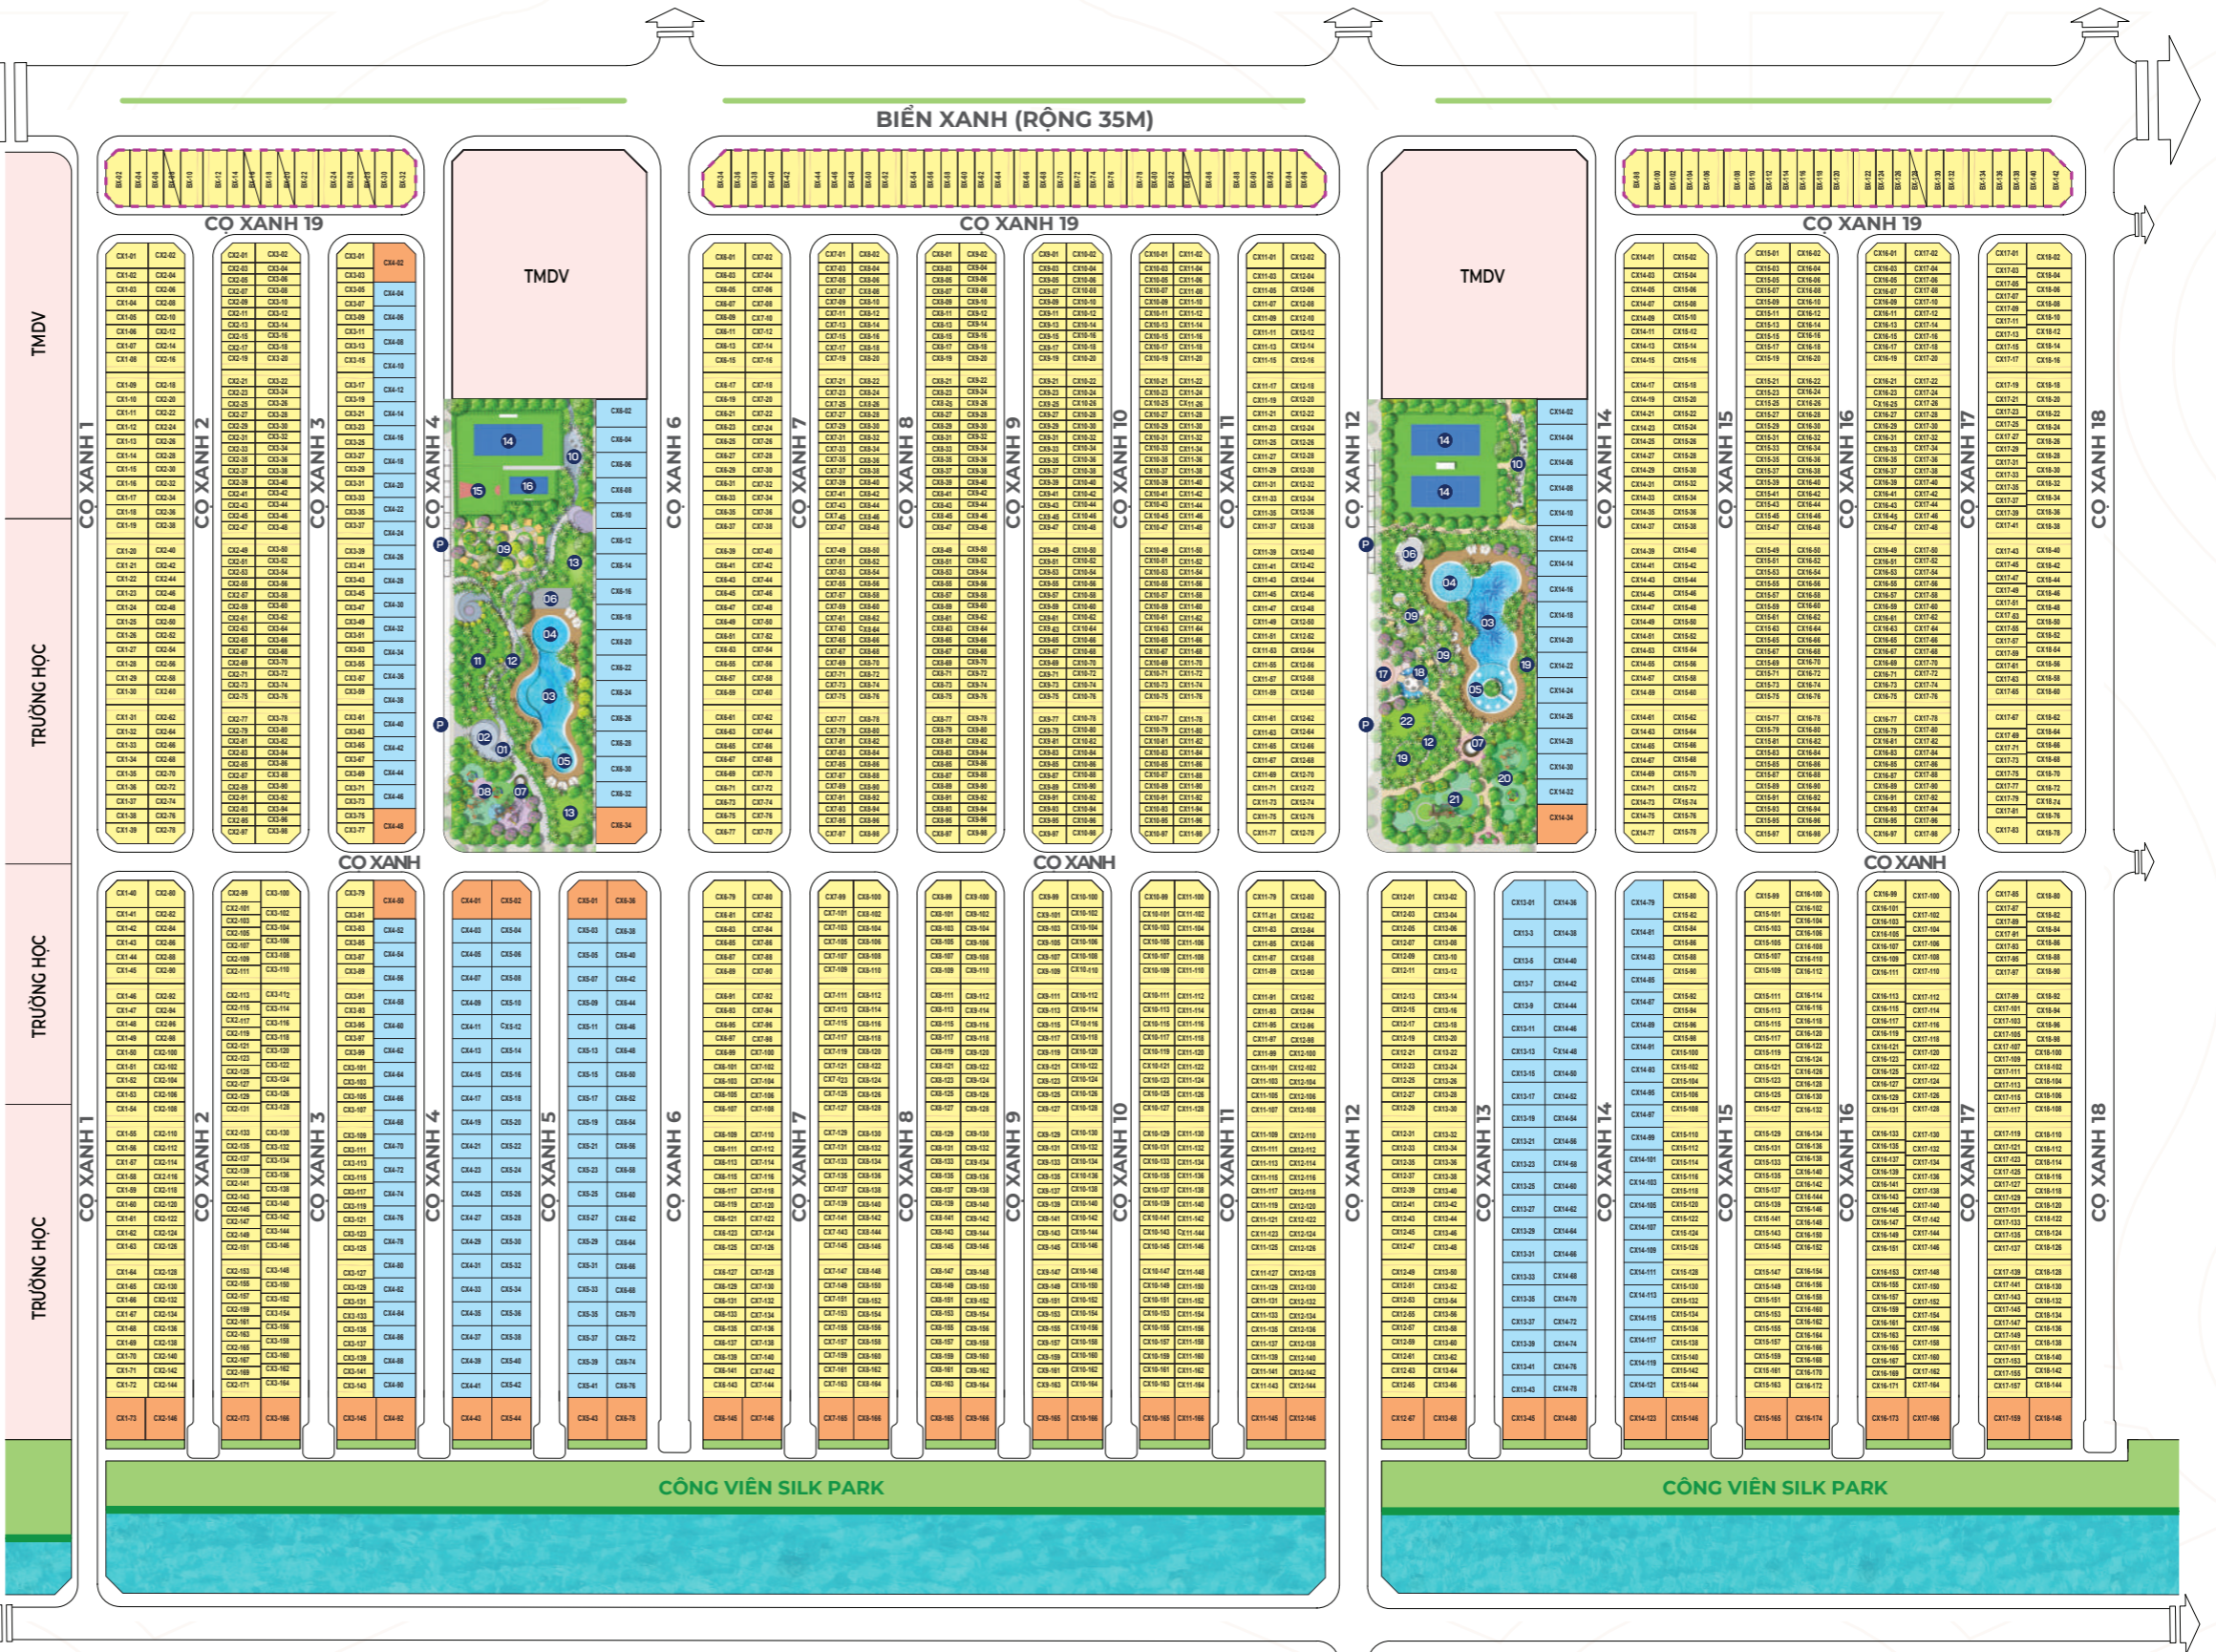

CÔNG VIÊN SILK PARK

- 01 Quảng trường Sóng
- 02 Artwork Sóng biển
- 03 Bể bơi người lớn
- 04 Bể bơi trẻ em
- 05 Bể sục jacuzzi
- 06 Nhà phụ trợ bể bơi
- 07 Sân chơi trẻ em chủ đề Đại dương
- 09 Vườn BBQ
- 10 Vườn Gym
- 11 Vườn cọ
- 12 Đường dạo
- 13 Đồi cảnh quan
- 14 Sân tennis
- 15 Sân bóng rổ nửa sân
- 16 Sân cầu lông
- 17 Quảng trường Miami
- 18 Bể cảnh quan - Artwork điểm nhấn
- 19 Vườn dừa
- 20 Sân chơi trẻ em chủ đề Rừng nhiệt đới
- 21 Sân vận động liên hoàn
- 22 Thảm cỏ yoga
- P Khu vực đỗ xe

- SHOPHOUSE
- LIỀN KẾ
- BIỆT THỰ SONG LẬP
- BIỆT THỰ ĐƠN LẬP

TỔNG MẶT BẰNG PHÂN KHU CỘ XANH

• Tài liệu/bản vẽ tính chất tham khảo và sẽ được chủ đầu tư cập nhật, điều chỉnh tại mỗi thời điểm cho từng khu vực để đảm bảo tối ưu các tiện ích sử dụng và phù hợp với thiết kế tổng thể của dự án.