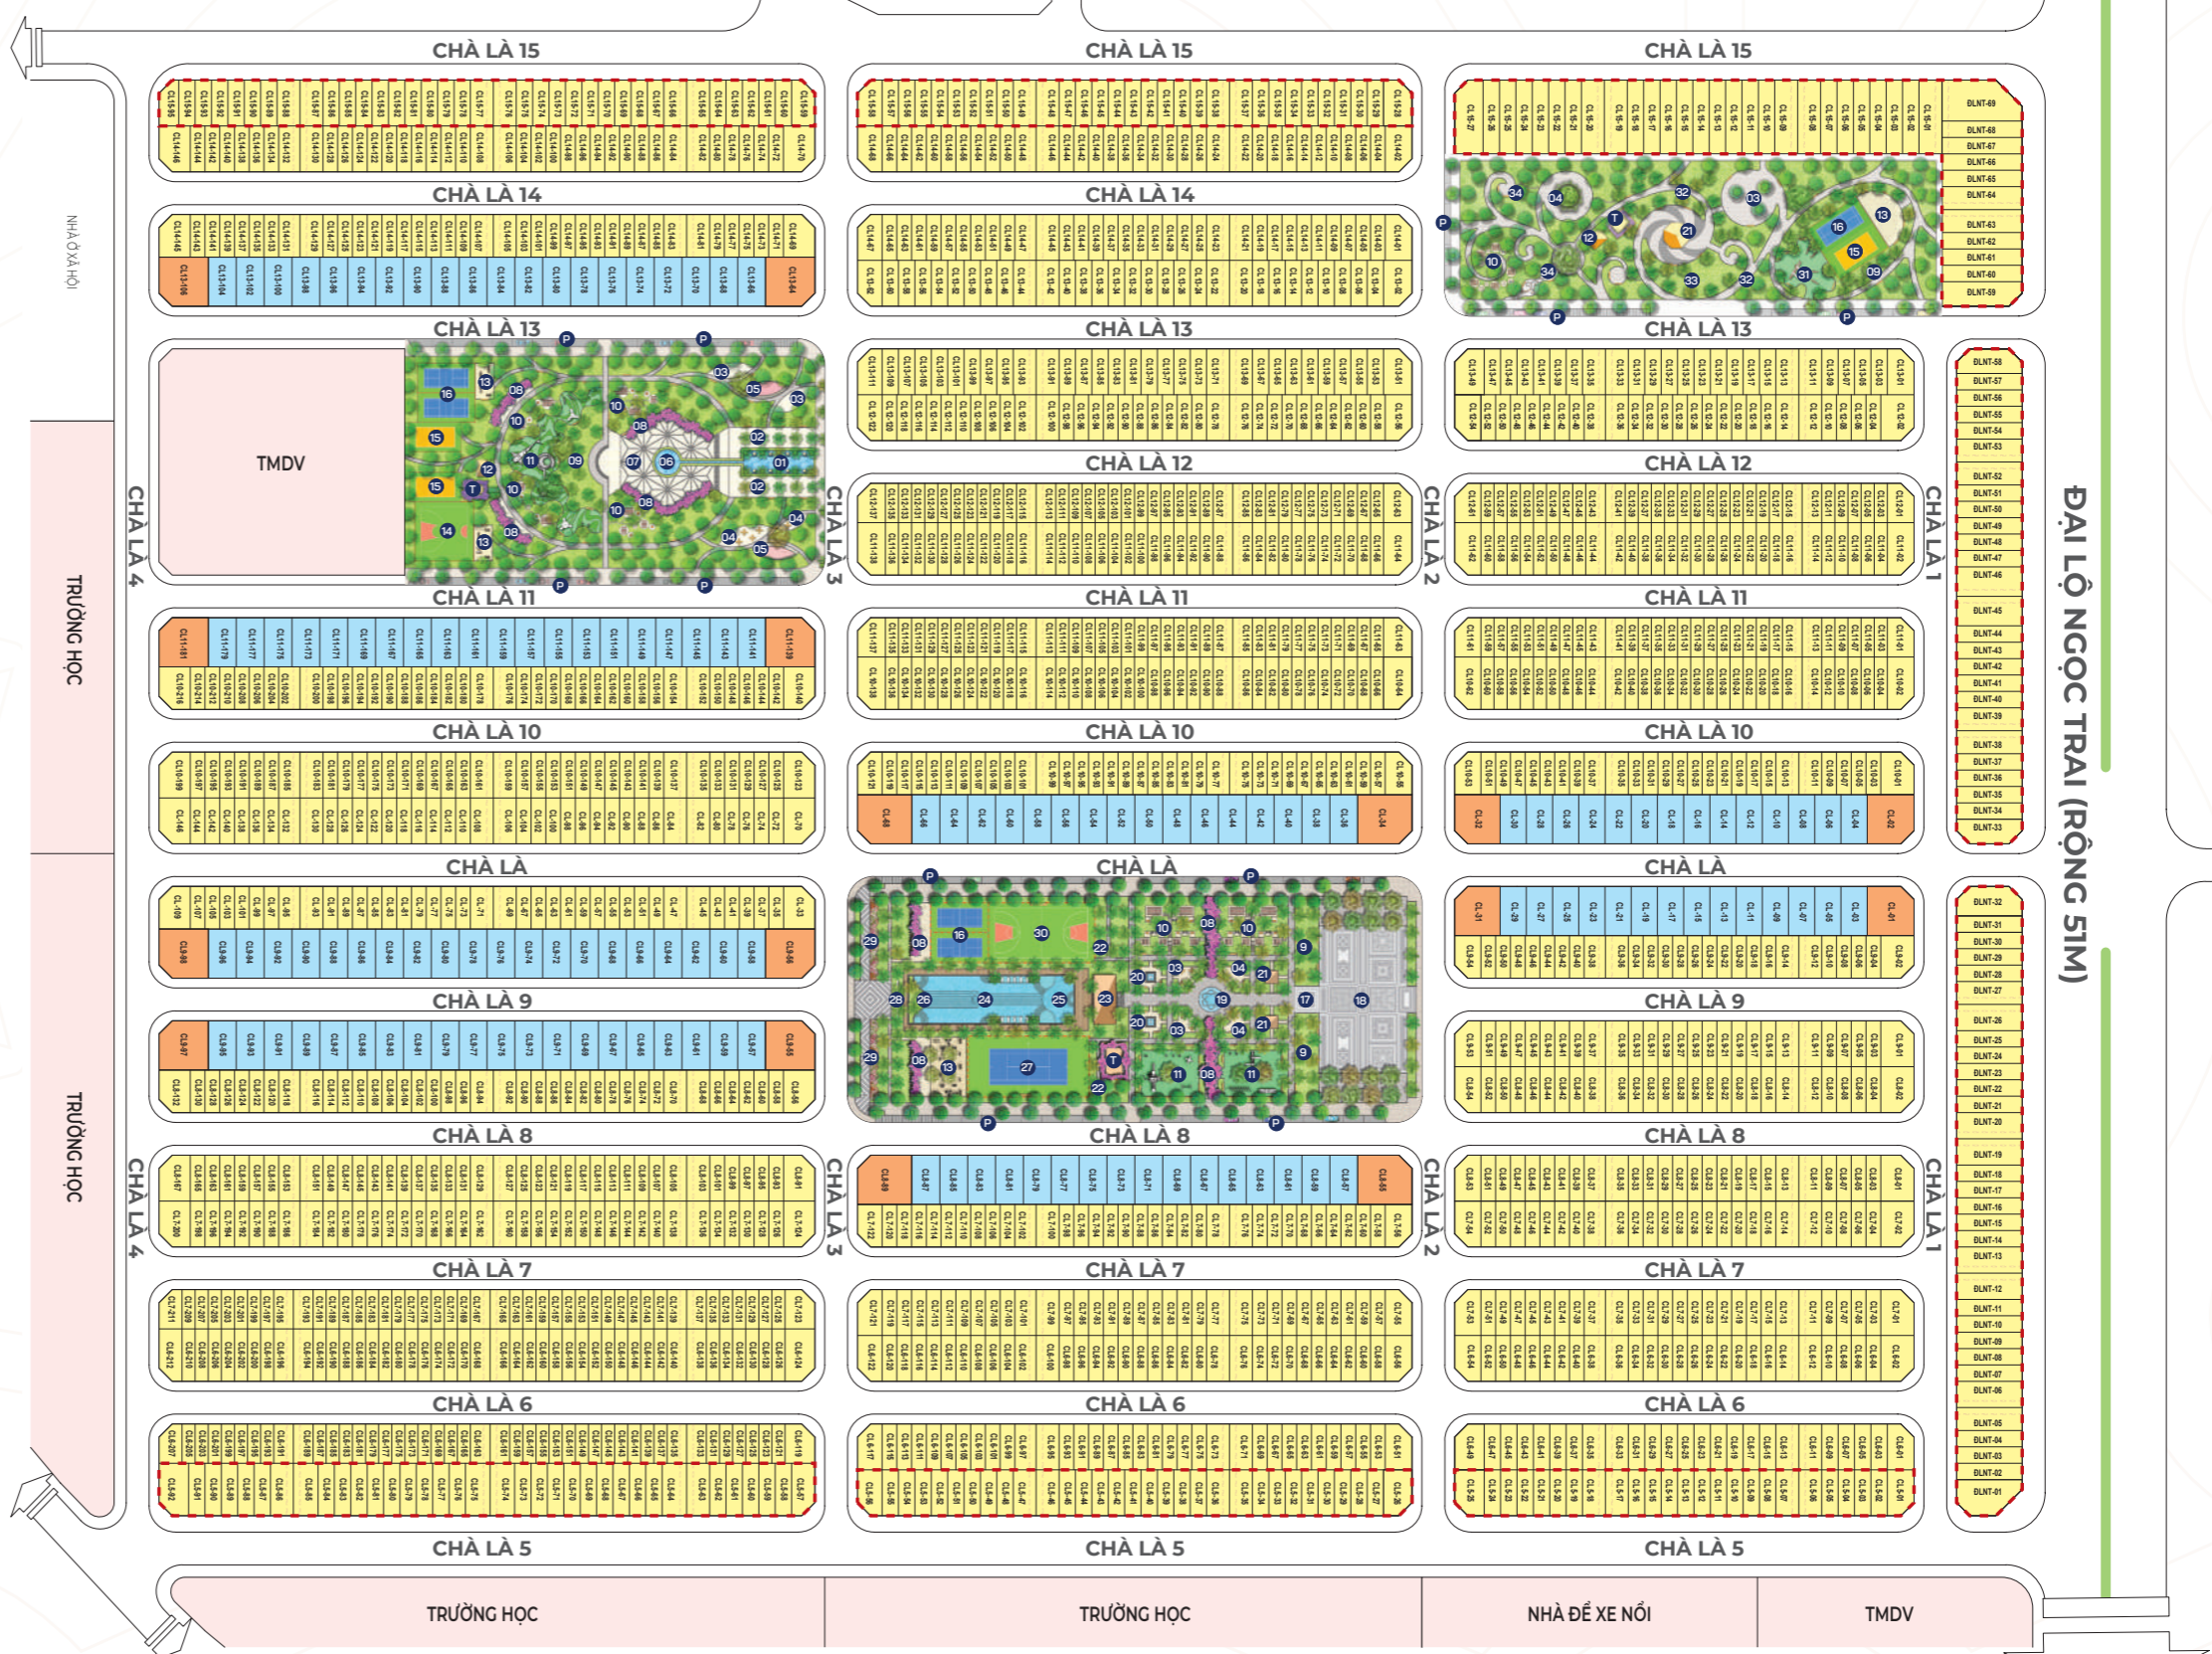

- 01 Đài phun nước Thiên nga
- 02 Quảng trường Cà Là
- 03 Vườn xích đu
- 04 Vườn cờ
- 05 Chòi nghỉ Lá vàng
- 06 Đài phun nước Quả dưa
- 07 Quảng trường Carnival
- 08 Giàn hoa
- 09 Vườn Cà Là
- 10 Vườn BBQ
- 11 Sân chơi trẻ em
- 12 Nhà vệ sinh công cộng
- 13 Sân tập gym
- 14 Sân tập bóng rổ nửa sân
- 15 Sân bóng chuyền
- 16 Sân cầu lông
- 17 Tượng nghệ thuật Bỏ công anh
- 18 Quảng trường Đông Dương
- 19 Đài phun nước Đông Dương
- 20 Vườn đọc sách
- 21 Chòi nghỉ
- 22 Đường dạo Cà Là
- 23 Nhà phụ trợ bể bơi
- 24 Bể bơi Tonkin
- 25 Bể vầy trẻ em
- 26 Đài phun nước tràn
- 27 Sân tennis
- 28 Biển tên Phân khu
- 29 Vườn cây lá sắc màu
- 30 Sân bóng rổ
- 31 Sân chơi âm nhạc
- 32 Đường dạo cảnh quan
- 33 Khu vườn Khóa son
- 34 Con đường Nhịp điệu
- P Khu vực đỗ xe
- T Trạm biến áp

- SHOPHOUSE
- LIỀN KẾ
- BIỆT THỰ SONG LẬP
- BIỆT THỰ ĐƠN LẬP

ĐẠI LỘ NGỌC TRAI (RỘNG 5M)

**THE EMPIRE**  
VINHOMES OCEAN PARK 2

# TỔNG MẶT BẰNG PHÂN KHU CÀ LÀ

• Tài liệu/bản vẽ mang tính chất tham khảo và sẽ được chủ đầu tư cập nhật, điều chỉnh tại mỗi thời điểm cho từng khu vực để đảm bảo tối ưu các tiện ích sử dụng và phù hợp với thiết kế tổng thể của dự án.